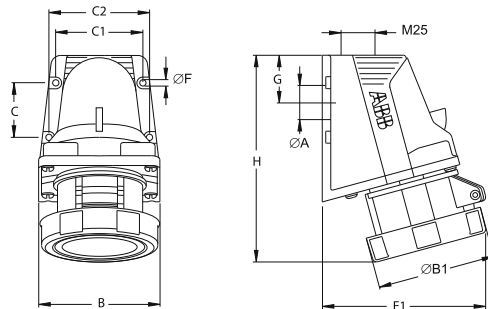

Розетки

для монтажа на поверхность, IP67

216ERS6W

16 А. IP67

Корпус из термопласта (РА). В комплект входит кабельный сальник. Сечение жилы кабеля: 1,5-4 мм²

Клеммы/ полюсы	Цветовая маркировка	Напряжение В	Частота Гц	Тип	Код заказа	Упаковка кол-во	Вес
							упак. (1 шт.) кг
2P+E							
3	Серый		Перем. ток	216ERS1W	2CMA101210R1000	10	0,24
	Желтый	100...130	50 и 60	216ERS4W	2CMA101212R1000		
	Синий	200...250		216ERS6W	2CMA101213R1000		
	Красный	380...415		216ERS9W	2CMA101214R1000		
	Серый	Трансф-р		216ERS12W	2CMA101215R1000		
3P+E							
4	Серый		Перем. ток	316ERS1W	2CMA101216R1000	10	0,27
	Зеленый	> 300...500	> 50	316ERB2W	2CMA101217R1000		
	Красный	380/440	50/60	316ERS3W	2CMA101218R1000		
	Желтый	100...130	50 и 60	316ERS4W	2CMA101219R1000		
	Черный	600...690		316ERS5W	2CMA101220R1000		
	Красный	380...415		316ERS6W	2CMA101221R1000		
	Черный	480...500		316ERS7W	2CMA101222R1000		
	Синий	200...250		316ERS9W	2CMA101223R1000		
	Зеленый	100...300	> 50	316ERS10W	2CMA101224R1000		
	Красный	440...460	60	316ERS11W	2CMA101225R1000		
	3P+N+E						
5	Серый		Перем. ток	416ERS1W	2CMA101226R1000	10	0,30
	Зеленый	> 300...500	> 50	416ERS2W	2CMA101227R1000		
	Красный	380...440	50/60	416ERS3W	2CMA101228R1000		
	Желтый	100...130	50 и 60	416ERS4W	2CMA101229R1000		
	Красный	346...415		416ERS6W	2CMA101230R1000		
	Черный	480...500		416ERS7W	2CMA101231R1000		
	Синий	208...250		416ERS9W	2CMA101232R1000		
	Красный	440...460	60	416ERS11W	2CMA101233R1000		

Габаритные размеры (мм)

Тип	A	B	Ø B1	C	C1	C2	E1	Ø F	G	B
216ERS...W	25	88,5	73	40	63,5	73,5	112	4,5	34,75	147
316ERS...W	25	88,5	81	40	63,5	73,5	117	4,5	34,75	150
416ERS...W	25	88,5	87	40	63,5	73,5	119	4,5	34,75	151