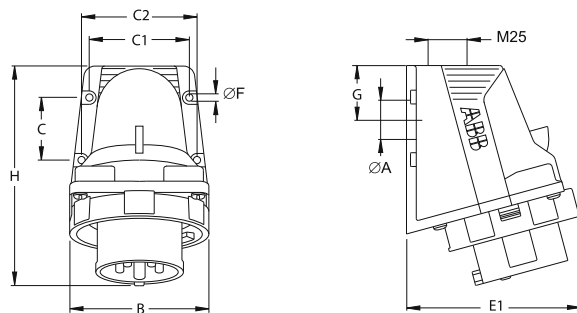

Вилки

для монтажа на поверхность, IP67

432EBS6W

32 А. IP67

Корпус из термопласта (РА). В комплект входит кабельный сальник. Сечение жилы кабеля: 2,5-6 мм²

Клеммы/ полюсы	Цветовая маркировка	Напряжение В	Частота Гц	Тип	Код заказа	Упаковка, кол-во	Вес
							(1 шт.) кг
2P+E							
3	Серый		Перем. ток	232EBS1W	2CMA101187R1000	10	0,26
	Желтый	100...130	50 и 60	232EBS4W	2CMA101188R1000		
	Синий	200...250		232EBS6W	2CMA101189R1000		
	Красный	380...415		232EBS9W	2CMA101190R1000		
	Серый	Трансф-р		232EBS12W	2CMA101191R1000		
3P+E							
4	Серый		Перем. ток	332EBS1W	2CMA101192R1000	10	0,27
	Зеленый	> 300...500	> 50	332EBS2W	2CMA101193R1000		
	Красный	380/440	50/60	332EBS3W	2CMA101194R1000		
	Желтый	100...130	50 и 60	332EBS4W	2CMA101195R1000		
	Черный	600...690		332EBS5W	2CMA101196R1000		
	Красный	380...415		332EBS6W	2CMA101197R1000		
	Черный	480...500		332EBS7W	2CMA101198R1000		
	Синий	200...250		332EBS9W	2CMA101199R1000		
	Зеленый	100...300	> 50	332EBS10W	2CMA101200R1000		
	Красный	440...460	60	332EBS11W	2CMA101201R1000		
	3P+N+E						
5	Серый		Перем. ток	432EBS1W	2CMA101202R1000	10	0,28
	Зеленый	> 300...500	> 50	432EBS2W	2CMA101203R1000		
	Красный	380...440	50/60	432EBS3W	2CMA101204R1000		
	Желтый	100...130	50 и 60	432EBS4W	2CMA101205R1000		
	Красный	346...415		432EBS6W	2CMA101206R1000		
	Черный	480...500		432EBS7W	2CMA101207R1000		
	Синий	208...250		432EBS9W	2CMA101208R1000		
	Красный	440...460	60	432EBS11W	2CMA101209R1000		

Габаритные размеры (мм)

Тип	A	B	C	C1	C2	E1	ØF	G	B
232EBS...W	25	91	40	63,5	73,5	106	4,5	34,75	150
332EBS...W	25	91	40	63,5	73,5	106	4,5	34,75	150
432EBS...W	25	99	40	63,5	73,5	110	4,5	34,75	152