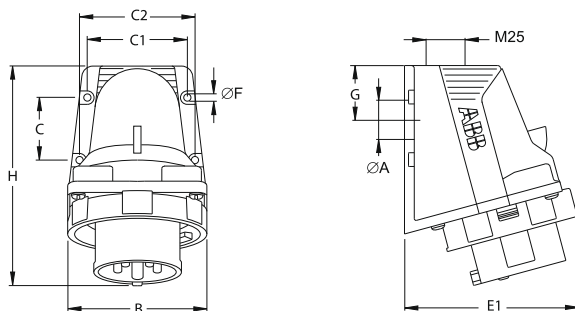

Вилки

для монтажа на поверхность, IP67

432EBS6W

32 А. IP67

Корпус из термопласта (РА). В комплект входит кабельный сальник. Сечение жилы кабеля: 2,5-6 мм²

Клеммы/ полюсы	Цветовая маркировка	Напряжение В	Частота Гц	Тип	Код заказа	Упаковка, кол-во	Вес
							(1 шт.) кг
2P+E							
3	Серый		Перем. ток	232EBS1W	2CMA101187R1000	10	0,26
	Желтый	100...130	50 и 60	232EBS4W	2CMA101188R1000		
	Синий	200...250		232EBS6W	2CMA101189R1000		
	Красный	380...415		232EBS9W	2CMA101190R1000		
	Серый	Трансф-р		232EBS12W	2CMA101191R1000		
3P+E							
4	Серый		Перем. ток	332EBS1W	2CMA101192R1000	10	0,27
	Зеленый	> 300...500	> 50	332EBS2W	2CMA101193R1000		
	Красный	380/440	50/60	332EBS3W	2CMA101194R1000		
	Желтый	100...130	50 и 60	332EBS4W	2CMA101195R1000		
	Черный	600...690		332EBS5W	2CMA101196R1000		
	Красный	380...415		332EBS6W	2CMA101197R1000		
	Черный	480...500		332EBS7W	2CMA101198R1000		
	Синий	200...250		332EBS9W	2CMA101199R1000		
	Зеленый	100...300	> 50	332EBS10W	2CMA101200R1000		
	Красный	440...460	60	332EBS11W	2CMA101201R1000		
	3P+N+E						
5	Серый		Перем. ток	432EBS1W	2CMA101202R1000	10	0,28
	Зеленый	> 300...500	> 50	432EBS2W	2CMA101203R1000		
	Красный	380...440	50/60	432EBS3W	2CMA101204R1000		
	Желтый	100...130	50 и 60	432EBS4W	2CMA101205R1000		
	Красный	346...415		432EBS6W	2CMA101206R1000		
	Черный	480...500		432EBS7W	2CMA101207R1000		
	Синий	208...250		432EBS9W	2CMA101208R1000		
	Красный	440...460	60	432EBS11W	2CMA101209R1000		

Габаритные размеры (мм)

Тип	A	B	C	C1	C2	E1	ØF	G	B
232EBS...W	25	91	40	63,5	73,5	106	4,5	34,75	150
332EBS...W	25	91	40	63,5	73,5	106	4,5	34,75	150
432EBS...W	25	99	40	63,5	73,5	110	4,5	34,75	152