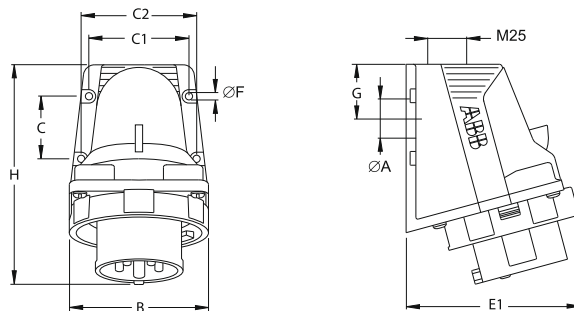

Вилки

для монтажа на поверхность, IP67

216EBS6W

16 А. IP67

Корпус из термопласта (РА). В комплект входит кабельный сальник. Сечение жилы кабеля: 1-2,5 мм²

Клеммы/ полюсы	Цветовая маркировка	Напряжение В	Частота Гц	Тип	Код заказа	Упаковка, кол-во	Вес
							(1 шт.) кг
2P+E							
3	Серый		Перем. ток	216EBS1W	2CMA101163R1000	10	0,20
	Желтый	100...130	50 и 60	216EBS4W	2CMA101165R1000		
	Синий	200...250		216EBS6W	2CMA101166R1000		
	Красный	380...415		216EBS9W	2CMA101167R1000		
	Серый	Трансф-р		216EBS12W	2CMA101168R1000		
3P+E							
4	Серый		Перем. ток	316EBS1W	2CMA101169R1000	10	0,23
	Зеленый	> 300...500	> 50	316ESB2W	2CMA101170R1000		
	Красный	380/440	50/60	316EBS3W	2CMA101171R1000		
	Желтый	100...130	50 и 60	316EBS4W	2CMA101172R1000		
	Черный	600...690		316EBS5W	2CMA101173R1000		
	Красный	380...415		316EBS6W	2CMA101174R1000		
	Черный	480...500		316EBS7W	2CMA101175R1000		
	Синий	200...250		316EBS9W	2CMA101176R1000		
	Зеленый	100...300	> 50	316EBS10W	2CMA101177R1000		
	Красный	440...460	60	316EBS11W	2CMA101178R1000		
3P+N+E							
5	Серый		Перем. ток	416EBS1W	2CMA101179R1000	10	0,25
	Зеленый	> 300...500	> 50	416EBS2W	2CMA101180R1000		
	Красный	380...440	50/60	416EBS3W	2CMA101181R1000		
	Желтый	100...130	50 и 60	416EBS4W	2CMA101182R1000		
	Красный	346...415		416EBS6W	2CMA101183R1000		
	Черный	480...500		416EBS7W	2CMA101184R1000		
	Синий	208...250		416EBS9W	2CMA101185R1000		
	Красный	440...460	60	416EBS11W	2CMA101186R1000		

Габаритные размеры (мм)

Тип	A	B	C	C1	C2	E1	ØF	G	B
216EBS...W	25	88,5	40	63,5	73,5	112	4,5	34,75	135
316EBS...W	25	88,5	40	63,5	73,5	108	4,5	34,75	138
416EBS...W	25	88,5	40	63,5	73,5	112	4,5	34,75	140