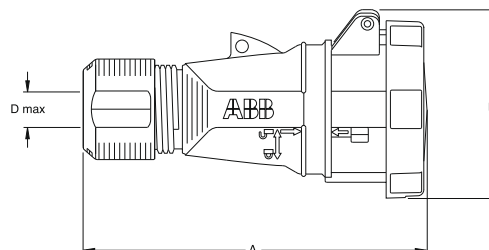

Кабельные розетки

IP67

432EC6W

32 А. IP67

Корпус из термопласта (РА). Кабельный ввод с цапфовым зажимом. Сечение жилы кабеля: 2,5-6 мм²

Клеммы/ полюсы	Цветовая маркировка	Напряжение В	Частота Гц	Тип	Код заказа	Упаковка, кол-во	Вес (1 шт.) кг
2P+E							
3	Серый		Перем. ток	232EC1W	2CMA101140R1000	10	0,28
	Желтый	100...130	50 и 60	232EC4W	2CMA101141R1000		
	Синий	200...250		232EC6W	2CMA101142R1000		
	Красный	380...415		232EC9W	2CMA101143R1000		
	Серый	Трансф-р		232EC12W	2CMA101144R1000		
3P+E							
4	Серый		Перем. ток	332EC1W	2CMA101145R1000	10	0,30
	Зеленый	> 300...500	> 50	332EC2W	2CMA101146R1000		
	Красный	380/440	50/60	332EC3W	2CMA101147R1000		
	Желтый	100...130	50 и 60	332EC4W	2CMA101148R1000		
	Черный	600...690		332EC5W	2CMA101149R1000		
	Красный	380...415		332EC6W	2CMA101150R1000		
	Черный	480...500		332EC7W	2CMA101151R1000		
	Синий	200...250		332EC9W	2CMA101152R1000		
	Зеленый	100...300	> 50	332EC10W	2CMA101153R1000		
	Красный	440...460	60	332EC11W	2CMA101154R1000		
3P+N+E							
5	Серый		Перем. ток	432EC1W	2CMA101155R1000	10	0,30
	Зеленый	> 300...500	> 50	432EC2W	2CMA101156R1000		
	Красный	380...440	50/60	432EC3W	2CMA101157R1000		
	Желтый	100...130	50 и 60	432EC4W	2CMA101158R1000		
	Красный	346...415		432EC6W	2CMA101159R1000		
	Черный	480...500		432EC7W	2CMA101160R1000		
	Синий	208...250		432EC9W	2CMA101161R1000		
	Красный	440...460	60	432EC11W	2CMA101162R1000		

Габаритные размеры (мм)

Тип	A	B	D макс.
232EC...W	195	98	22
332EC...W	195	98	22
432EC...W	195	104	22