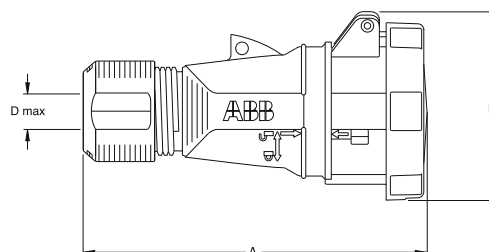

Кабельные розетки

IP67

432EC6W

32 А. IP67

Корпус из термопласта (РА). Кабельный ввод с цапфовым зажимом. Сечение жилы кабеля: 2,5-6 мм²

Клеммы/ полюсы	Цветовая маркировка	Напряжение В	Частота Гц	Тип	Код заказа	Упаковка, кол-во	Вес
							(1 шт.) кг
2P+E							
3	Серый		Перем. ток	232EC1W	2CMA101140R1000	10	0,28
	Желтый	100...130	50 и 60	232EC4W	2CMA101141R1000		
	Синий	200...250		232EC6W	2CMA101142R1000		
	Красный	380...415		232EC9W	2CMA101143R1000		
	Серый	Трансф-р		232EC12W	2CMA101144R1000		
3P+E							
4	Серый		Перем. ток	332EC1W	2CMA101145R1000	10	0,30
	Зеленый	> 300...500	> 50	332EC2W	2CMA101146R1000		
	Красный	380/440	50/60	332EC3W	2CMA101147R1000		
	Желтый	100...130	50 и 60	332EC4W	2CMA101148R1000		
	Черный	600...690		332EC5W	2CMA101149R1000		
	Красный	380...415		332EC6W	2CMA101150R1000		
	Черный	480...500		332EC7W	2CMA101151R1000		
	Синий	200...250		332EC9W	2CMA101152R1000		
	Зеленый	100...300	> 50	332EC10W	2CMA101153R1000		
	Красный	440...460	60	332EC11W	2CMA101154R1000		
	3P+N+E						
5	Серый		Перем. ток	432EC1W	2CMA101155R1000	10	0,30
	Зеленый	> 300...500	> 50	432EC2W	2CMA101156R1000		
	Красный	380...440	50/60	432EC3W	2CMA101157R1000		
	Желтый	100...130	50 и 60	432EC4W	2CMA101158R1000		
	Красный	346...415		432EC6W	2CMA101159R1000		
	Черный	480...500		432EC7W	2CMA101160R1000		
	Синий	208...250		432EC9W	2CMA101161R1000		
	Красный	440...460	60	432EC11W	2CMA101162R1000		

Габаритные размеры (мм)

Тип	A	B	D макс.
232EC...W	195	98	22
332EC...W	195	98	22
432EC...W	195	104	22