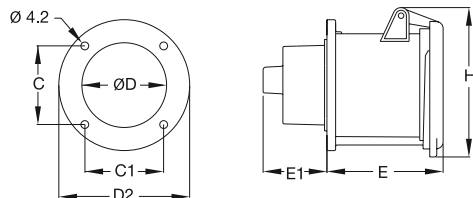

Розетки для монтажа на панель с унифицированным прямым фланцем

463RU6

63 А, IP44

Корпус из полиэфирного термопласта (PBT). Сечение жилы кабеля: 6-25 мм²

Клеммы/ полюсы	Цветовая маркировка	Напряжение В	Частота Гц	Тип	Код заказа	Упаковка кол-во	Вес
							(1 шт.) кг
2P+E							
3	Серый		Перем. ток	263RU1	2CMA167514R1000	1	0,60
	Желтый	100...130	50 и 60	263RU4	2CMA167508R1000		
	Синий	200...250		263RU6	2CMA167510R1000		
3P+E							
4	Серый		Перем. ток	363RU1	2CMA167528R1000	1	0,69
	Черный	600...690	50 и 60	363RU5	2CMA167518R1000		
	Красный	380...415		363RU6	2CMA167520R1000		
	Черный	480...500		363RU7	2CMA167522R1000		
	Синий	200...250		363RU9	2CMA167524R1000		
3P+N+E							
5	Серый		Перем. ток	463RU1	2CMA167540R1000	1	0,76
	Черный	600...690	50 и 60	463RU5	2CMA126675R1000		
	Красный	346...415		463RU6	2CMA167532R1000		

Габаритные размеры (мм)

Тип	В	С	С1	Д	Е1	F	В
263-463RU..	61	61	70	104	87	48	112