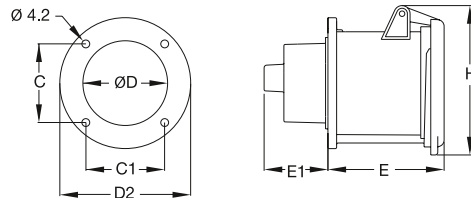

Розетки для монтажа на панель с унифицированным прямым фланцем

463RU6

63 А, IP44

Корпус из полиэфирного термопласта (PBT). Сечение жилы кабеля: 6-25 мм²

Клеммы/ полюсы	Цветовая маркировка	Напряжение В	Частота Гц	Тип	Код заказа	Упаковка кол-во	Вес
							упак. (1 шт.) кг
2P+E							
3	Серый		Перем. ток	263RU1	2CMA167514R1000	1	0,60
	Желтый	100...130	50 и 60	263RU4	2CMA167508R1000		
	Синий	200...250		263RU6	2CMA167510R1000		
3P+E							
4	Серый		Перем. ток	363RU1	2CMA167528R1000	1	0,69
	Черный	600...690	50 и 60	363RU5	2CMA167518R1000		
	Красный	380...415		363RU6	2CMA167520R1000		
	Черный	480...500		363RU7	2CMA167522R1000		
	Синий	200...250		363RU9	2CMA167524R1000		
3P+N+E							
5	Серый		Перем. ток	463RU1	2CMA167540R1000	1	0,76
	Черный	600...690	50 и 60	463RU5	2CMA126675R1000		
	Красный	346...415		463RU6	2CMA167532R1000		

Габаритные размеры (мм)

Тип	В	С	С1	Д	Е1	F	В
263-463RU..	61	61	70	104	87	48	112