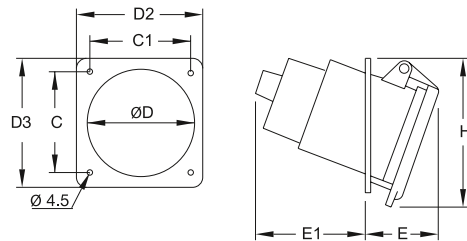

Розетки для монтажа на панель с унифицированным угловым фланцем

463RAU6

63 А, IP44

Корпус из полиэфирного термoplastа (PBT). Сечение жилы кабеля: 6-25 мм²

Клеммы/ полюсы	Цветовая маркировка	Напряжение		Частота	Тип	Код заказа	Упаковка кол-во	Вес упак. (1 шт.) кг
		В	Гц					
2P+E								
3	Серый			Перем. ток	263RAU1	2CMA167412R1000	1	0,60
	Желтый	100...130		50 и 60	263RAU4	2CMA167406R1000		
	Синий	200...250			263RAU6	2CMA167408R1000		
3P+E								
4	Серый			Перем. ток	363RAU1	2CMA167426R1000	1	0,63
	Черный	600...690		50 и 60	363RAU5	2CMA167416R1000		
	Красный	380...415			363RAU6	2CMA167418R1000		
	Черный	480...500			363RAU7	2CMA167420R1000		
	Синий	200...250			363RAU9	2CMA167422R1000		
3P+N+E								
5	Серый			Перем. ток	463RAU1	2CMA167438R1000	1	0,69
	Черный	600...690		50 и 60	463RAU5	2CMA126680R1000		
	Красный	346...415			463RAU6	2CMA167430R1000		
	Синий	200...250			463RAU9	2CMA101700R1000		

Габаритные размеры (мм)

Тип	C	C1	D	D2	D3	E	E1	B
263-463RAU..	84	80	92	100	104	62	73	111