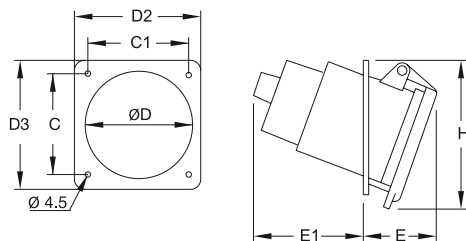

## Розетки для монтажа на панель с унифицированным угловым фланцем

463RAU6

**63 А, IP44**Корпус из полиэфирного термoplastа (PBT). Сечение жилы кабеля: 6-25 мм<sup>2</sup>

Клеммы/ полюсы	Цветовая маркировка	Напряжение		Частота	Тип	Код заказа	Упаковка кол-во	Вес упак. (1 шт.) кг
		В	Гц					
<b>2P+E</b>								
3	Серый			Перем. ток	263RAU1	2CMA167412R1000	1	0,60
	Желтый	100...130		50 и 60	263RAU4	2CMA167406R1000		
	Синий	200...250			263RAU6	2CMA167408R1000		
<b>3P+E</b>								
4	Серый			Перем. ток	363RAU1	2CMA167426R1000	1	0,63
	Черный	600...690		50 и 60	363RAU5	2CMA167416R1000		
	Красный	380...415			363RAU6	2CMA167418R1000		
	Черный	480...500			363RAU7	2CMA167420R1000		
	Синий	200...250			363RAU9	2CMA167422R1000		
<b>3P+N+E</b>								
5	Серый			Перем. ток	463RAU1	2CMA167438R1000	1	0,69
	Черный	600...690		50 и 60	463RAU5	2CMA126680R1000		
	Красный	346...415			463RAU6	2CMA167430R1000		
	Синий	200...250			463RAU9	2CMA101700R1000		

**Габаритные размеры (мм)**

Тип	C	C1	D	D2	D3	E	E1	B
263-463RAU..	84	80	92	100	104	62	73	111