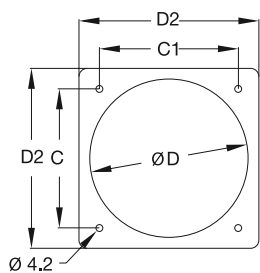

Розетки

для монтажа на панель с унифицированным угловым фланцем, IP44

432RAU6

32 А. IP44

Корпус из термопласта (РА). Сечение жилы кабеля: 2,5-10 мм²

Клеммы/ полюсы	Цветовая маркировка	Напряжение В	Частота Гц	Тип	Код заказа	Упаковка, кол-во	Вес
							(1 шт.) кг
2P+E							
3	Серый		Перем. ток	232RAU1	2CMA193269R1000	10	0,25
	Желтый	100...130	50 и 60	232RAU4	2CMA193265R1000		
	Синий	200...250		232RAU6	2CMA193266R1000		
3P+E							
4	Серый		Перем. ток	332RAU1	2CMA193279R1000	10	0,26
	Черный	600...690	50 и 60	332RAU5	2CMA193273R1000		
	Красный	380...415		332RAU6	2CMA193274R1000		
	Черный	480...500		332RAU7	2CMA193275R1000		
	Синий	200...250		332RAU9	2CMA193276R1000		
3P+N+E							
5	Серый		Перем. ток	432RAU1	2CMA193287R1000	10	0,28
	Черный	600...690	50 и 60	432RAU5	2CMA126679R1000		
	Красный	346...415		432RAU6	2CMA193283R1000		

Габаритные размеры (мм)

Тип	C	C1	D	D2	E	E1	B
232RAU...	85	85	98	110	61	53	110
332RAU...	85	85	98	110	61	53	110
432RAU...	85	85	98	110	63	54	110