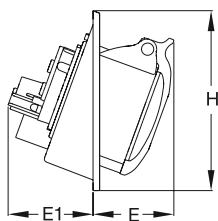

Розетки

для монтажа на панель с унифицированным угловым фланцем, IP44

432RAU6

32 А. IP44

Корпус из термопласта (РА). Сечение жилы кабеля: 2,5-10 мм²

Клеммы/ полюсы	Цветовая маркировка	Напряжение В	Частота Гц	Тип	Код заказа	Упаковка, кол-во	Вес
							(1 шт.) кг
2P+E							
3	Серый		Перем. ток	232RAU1	2CMA193269R1000	10	0,25
	Желтый	100...130	50 и 60	232RAU4	2CMA193265R1000		
	Синий	200...250		232RAU6	2CMA193266R1000		
3P+E							
4	Серый		Перем. ток	332RAU1	2CMA193279R1000	10	0,26
	Черный	600...690	50 и 60	332RAU5	2CMA193273R1000		
	Красный	380...415		332RAU6	2CMA193274R1000		
	Черный	480...500		332RAU7	2CMA193275R1000		
	Синий	200...250		332RAU9	2CMA193276R1000		
3P+N+E							
5	Серый		Перем. ток	432RAU1	2CMA193287R1000	10	0,28
	Черный	600...690	50 и 60	432RAU5	2CMA126679R1000		
	Красный	346...415		432RAU6	2CMA193283R1000		

Габаритные размеры (мм)

Тип	C	C1	D	D2	E	E1	B
232RAU...	85	85	98	110	61	53	110
332RAU...	85	85	98	110	61	53	110
432RAU...	85	85	98	110	63	54	110