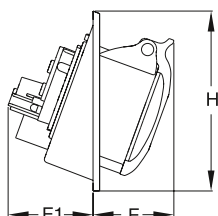

Розетки

для монтажа на панель с унифицированным угловым фланцем, IP44

216RAU6

16 А. IP44

Корпус из термопласта (РА). Сечение жилы кабеля: 1,5-4 мм²

Клеммы/ полюсы	Цветовая маркировка	Напряжение В	Частота Гц	Тип	Код заказа	Упаковка, кол-во	Вес			
							Упак. (1 шт.) кг			
2P+E										
3	Серый		Перем. ток	216RAU1	2CMA193221R1000	10	0,19			
	Зеленый	300...500	> 50	216RAU2	2CMA101342R1000					
	Желтый	100...130	50 и 60	216RAU4	2CMA193217R1000					
	Синий	200...250		216RAU6	2CMA193218R1000					
	Красный	380...415		216RAU9	2CMA193219R1000					
	Серый	Трансф-р		216RAU12	2CMA193220R1000					
3P+E										
4	Серый		Перем. ток	316RAU1	2CMA193231R1000	10	0,22			
	Желтый	100...130	50 и 60	316RAU4	2CMA193224R1000					
	Черный	600...690		316RAU5	2CMA193225R1000					
	Красный	380...415		316RAU6	2CMA193226R1000					
	Черный	480...500		316RAU7	2CMA193227R1000					
	Синий	200...250		316RAU9	2CMA193228R1000					
	Зеленый	> 300...500	> 50	316RAU10	2CMA193229R1000					
	Красный	440...460	60	316RAU11	2CMA193230R1000					
	3P+N+E									
	5	Серый		Перем. ток	416RAU1			2CMA193239R1000	10	0,24
		Зеленый	300...500	> 50	416RAU2			2CMA193232R1000		
Желтый		100...130	50 и 60	416RAU4	2CMA101343R1000					
Черный		600...690		416RAU5	2CMA126678R1000					
Красный		346...415		416RAU6	2CMA193235R1000					
Синий		208...250		416RAU9	2CMA193237R1000					

Габаритные размеры (мм)

Тип	C	C1	D	D2	E	E1	B
216RAU..	85	85	98	110	48	48	110
316RAU..	85	85	98	110	50	48	110
416RAU..	85	85	98	110	51	50	110