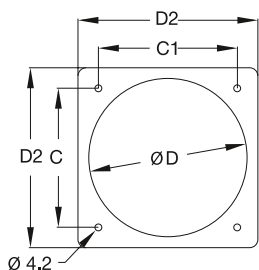

Розетки

для монтажа на панель с унифицированным угловым фланцем, IP44

216RAU6

16 А. IP44

Корпус из термопласта (РА). Сечение жилы кабеля: 1,5-4 мм²

Клеммы/ полюсы	Цветовая маркировка	Напряжение В	Частота Гц	Тип	Код заказа	Упаковка, кол-во	Вес			
							Упак. (1 шт.) кг			
2P+E										
3	Серый		Перем. ток	216RAU1	2CMA193221R1000	10	0,19			
	Зеленый	300...500	> 50	216RAU2	2CMA101342R1000					
	Желтый	100...130	50 и 60	216RAU4	2CMA193217R1000					
	Синий	200...250		216RAU6	2CMA193218R1000					
	Красный	380...415		216RAU9	2CMA193219R1000					
	Серый	Трансф-р		216RAU12	2CMA193220R1000					
3P+E										
4	Серый		Перем. ток	316RAU1	2CMA193231R1000	10	0,22			
	Желтый	100...130	50 и 60	316RAU4	2CMA193224R1000					
	Черный	600...690		316RAU5	2CMA193225R1000					
	Красный	380...415		316RAU6	2CMA193226R1000					
	Черный	480...500		316RAU7	2CMA193227R1000					
	Синий	200...250		316RAU9	2CMA193228R1000					
	Зеленый	> 300...500	> 50	316RAU10	2CMA193229R1000					
	Красный	440...460	60	316RAU11	2CMA193230R1000					
	3P+N+E									
	5	Серый		Перем. ток	416RAU1			2CMA193239R1000	10	0,24
		Зеленый	300...500	> 50	416RAU2			2CMA193232R1000		
Желтый		100...130	50 и 60	416RAU4	2CMA101343R1000					
Черный		600...690		416RAU5	2CMA126678R1000					
Красный		346...415		416RAU6	2CMA193235R1000					
Синий		208...250		416RAU9	2CMA193237R1000					

Габаритные размеры (мм)

Тип	C	C1	D	D2	E	E1	B
216RAU..	85	85	98	110	48	48	110
316RAU..	85	85	98	110	50	48	110
416RAU..	85	85	98	110	51	50	110