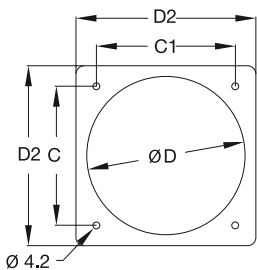

Розетки

для монтажа на панель с унифицированным угловым фланцем, IP44

216RAU6

16 А. IP44

Корпус из термопласта (РА). Сечение жилы кабеля: 1,5-4 мм²

Клеммы/ полюсы	Цветовая маркировка	Напряжение В	Частота Гц	Тип	Код заказа	Упаковка, кол-во	Вес			
							Упак. (1 шт.) кг			
2P+E										
3	Серый		Перем. ток	216RAU1	2CMA193221R1000	10	0,19			
	Зеленый	300...500	> 50	216RAU2	2CMA101342R1000					
	Желтый	100...130	50 и 60	216RAU4	2CMA193217R1000					
	Синий	200...250		216RAU6	2CMA193218R1000					
	Красный	380...415		216RAU9	2CMA193219R1000					
	Серый	Трансф-р		216RAU12	2CMA193220R1000					
3P+E										
4	Серый		Перем. ток	316RAU1	2CMA193231R1000	10	0,22			
	Желтый	100...130	50 и 60	316RAU4	2CMA193224R1000					
	Черный	600...690		316RAU5	2CMA193225R1000					
	Красный	380...415		316RAU6	2CMA193226R1000					
	Черный	480...500		316RAU7	2CMA193227R1000					
	Синий	200...250		316RAU9	2CMA193228R1000					
	Зеленый	> 300...500	> 50	316RAU10	2CMA193229R1000					
	Красный	440...460	60	316RAU11	2CMA193230R1000					
	3P+N+E									
	5	Серый		Перем. ток	416RAU1			2CMA193239R1000	10	0,24
		Зеленый	300...500	> 50	416RAU2			2CMA193232R1000		
Желтый		100...130	50 и 60	416RAU4	2CMA101343R1000					
Черный		600...690		416RAU5	2CMA126678R1000					
Красный		346...415		416RAU6	2CMA193235R1000					
Синий		208...250		416RAU9	2CMA193237R1000					

Габаритные размеры (мм)

Тип	C	C1	D	D2	E	E1	B
216RAU..	85	85	98	110	48	48	110
316RAU..	85	85	98	110	50	48	110
416RAU..	85	85	98	110	51	50	110