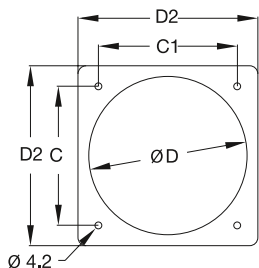

Розетки

для монтажа на панель с унифицированным угловым фланцем, IP44

216RAU6

16 А. IP44

Корпус из термопласта (РА). Сечение жилы кабеля: 1,5-4 мм²

Клеммы/ полюсы	Цветовая маркировка	Напряжение В	Частота Гц	Тип	Код заказа	Упаковка, кол-во	Вес			
							Упак. (1 шт.) кг			
2P+E										
3	Серый		Перем. ток	216RAU1	2CMA193221R1000	10	0,19			
	Зеленый	300...500	> 50	216RAU2	2CMA101342R1000					
	Желтый	100...130	50 и 60	216RAU4	2CMA193217R1000					
	Синий	200...250		216RAU6	2CMA193218R1000					
	Красный	380...415		216RAU9	2CMA193219R1000					
	Серый	Трансф-р		216RAU12	2CMA193220R1000					
3P+E										
4	Серый		Перем. ток	316RAU1	2CMA193231R1000	10	0,22			
	Желтый	100...130	50 и 60	316RAU4	2CMA193224R1000					
	Черный	600...690		316RAU5	2CMA193225R1000					
	Красный	380...415		316RAU6	2CMA193226R1000					
	Черный	480...500		316RAU7	2CMA193227R1000					
	Синий	200...250		316RAU9	2CMA193228R1000					
	Зеленый	> 300...500	> 50	316RAU10	2CMA193229R1000					
	Красный	440...460	60	316RAU11	2CMA193230R1000					
	3P+N+E									
	5	Серый		Перем. ток	416RAU1			2CMA193239R1000	10	0,24
		Зеленый	300...500	> 50	416RAU2			2CMA193232R1000		
Желтый		100...130	50 и 60	416RAU4	2CMA101343R1000					
Черный		600...690		416RAU5	2CMA126678R1000					
Красный		346...415		416RAU6	2CMA193235R1000					
Синий		208...250		416RAU9	2CMA193237R1000					

Габаритные размеры (мм)

Тип	C	C1	D	D2	E	E1	B
216RAU..	85	85	98	110	48	48	110
316RAU..	85	85	98	110	50	48	110
416RAU..	85	85	98	110	51	50	110