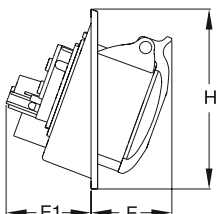

Розетки

для монтажа на панель с унифицированным угловым фланцем, IP44

216RAU6

16 А. IP44

Корпус из термопласта (РА). Сечение жилы кабеля: 1,5-4 мм²

Клеммы/ полюсы	Цветовая маркировка	Напряжение В	Частота Гц	Тип	Код заказа	Упаковка, кол-во	Вес			
							Упак. (1 шт.) кг			
2P+E										
3	Серый		Перем. ток	216RAU1	2CMA193221R1000	10	0,19			
	Зеленый	300...500	> 50	216RAU2	2CMA101342R1000					
	Желтый	100...130	50 и 60	216RAU4	2CMA193217R1000					
	Синий	200...250		216RAU6	2CMA193218R1000					
	Красный	380...415		216RAU9	2CMA193219R1000					
	Серый	Трансф-р		216RAU12	2CMA193220R1000					
3P+E										
4	Серый		Перем. ток	316RAU1	2CMA193231R1000	10	0,22			
	Желтый	100...130	50 и 60	316RAU4	2CMA193224R1000					
	Черный	600...690		316RAU5	2CMA193225R1000					
	Красный	380...415		316RAU6	2CMA193226R1000					
	Черный	480...500		316RAU7	2CMA193227R1000					
	Синий	200...250		316RAU9	2CMA193228R1000					
	Зеленый	> 300...500	> 50	316RAU10	2CMA193229R1000					
	Красный	440...460	60	316RAU11	2CMA193230R1000					
	3P+N+E									
	5	Серый		Перем. ток	416RAU1			2CMA193239R1000	10	0,24
		Зеленый	300...500	> 50	416RAU2			2CMA193232R1000		
Желтый		100...130	50 и 60	416RAU4	2CMA101343R1000					
Черный		600...690		416RAU5	2CMA126678R1000					
Красный		346...415		416RAU6	2CMA193235R1000					
Синий		208...250		416RAU9	2CMA193237R1000					

Габаритные размеры (мм)

Тип	C	C1	D	D2	E	E1	B
216RAU..	85	85	98	110	48	48	110
316RAU..	85	85	98	110	50	48	110
416RAU..	85	85	98	110	51	50	110