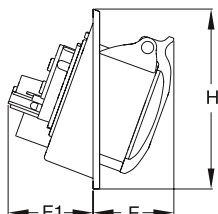

Розетки

для монтажа на панель с унифицированным угловым фланцем, IP44

216RAU6

16 А. IP44

Корпус из термопласта (РА). Сечение жилы кабеля: 1,5-4 мм²

Клеммы/ полюсы	Цветовая маркировка	Напряжение В	Частота Гц	Тип	Код заказа	Упаковка, кол-во	Вес			
							Упак. (1 шт.) кг			
2P+E										
3	Серый		Перем. ток	216RAU1	2CMA193221R1000	10	0,19			
	Зеленый	300...500	> 50	216RAU2	2CMA101342R1000					
	Желтый	100...130	50 и 60	216RAU4	2CMA193217R1000					
	Синий	200...250		216RAU6	2CMA193218R1000					
	Красный	380...415		216RAU9	2CMA193219R1000					
	Серый	Трансф-р		216RAU12	2CMA193220R1000					
3P+E										
4	Серый		Перем. ток	316RAU1	2CMA193231R1000	10	0,22			
	Желтый	100...130	50 и 60	316RAU4	2CMA193224R1000					
	Черный	600...690		316RAU5	2CMA193225R1000					
	Красный	380...415		316RAU6	2CMA193226R1000					
	Черный	480...500		316RAU7	2CMA193227R1000					
	Синий	200...250		316RAU9	2CMA193228R1000					
	Зеленый	> 300...500	> 50	316RAU10	2CMA193229R1000					
	Красный	440...460	60	316RAU11	2CMA193230R1000					
	3P+N+E									
	5	Серый		Перем. ток	416RAU1			2CMA193239R1000	10	0,24
		Зеленый	300...500	> 50	416RAU2			2CMA193232R1000		
Желтый		100...130	50 и 60	416RAU4	2CMA101343R1000					
Черный		600...690		416RAU5	2CMA126678R1000					
Красный		346...415		416RAU6	2CMA193235R1000					
Синий		208...250		416RAU9	2CMA193237R1000					

Габаритные размеры (мм)

Тип	C	C1	D	D2	E	E1	B
216RAU..	85	85	98	110	48	48	110
316RAU..	85	85	98	110	50	48	110
416RAU..	85	85	98	110	51	50	110