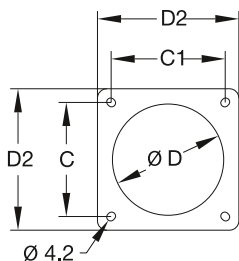

Розетки

для монтажа на панель с унифицированным прямым фланцем, IP44

216RU6

16 А. IP44

Корпус из термопласта (PA). Сечение жилы кабеля: 1,5-4 мм²

Клеммы/ полюсы	Цветовая маркировка	Напряжение В	Частота Гц	Тип	Код заказа	Упаковка, кол-во	Вес
							(1 шт.) кг
2P+E							
3	Серый		Перем. ток	216RU1	2CMA193173R1000	10	0,15
	Желтый	100...130	50 и 60	216RU4	2CMA193169R1000		
	Синий	200...250		216RU6	2CMA193170R1000		
	Красный	380...415		216RU9	2CMA193171R1000		
	Серый	Трансф-р		216RU12	2CMA193172R1000		
3P+E							
4	Серый		Перем. ток	316RU1	2CMA193183R1000	10	0,18
	Желтый	100...130	50 и 60	316RU4	2CMA193176R1000		
	Черный	600...690		316RU5	2CMA193177R1000		
	Красный	380...415		316RU6	2CMA193178R1000		
	Черный	480...500		316RU7	2CMA193179R1000		
	Синий	200...250		316RU9	2CMA193180R1000		
	Зеленый	100...300	> 50	316RU10	2CMA193181R1000		
	Красный	440...460	60	316RU11	2CMA193182R1000		
	3P+N+E						
5	Серый		Перем. ток	416RU1	2CMA193191R1000	10	0,20
	Зеленый	> 300...500	> 50	416RU2	2CMA193184R1000		
	Черный	600...690	50 и 60	416RU5	2CMA126673R1000		
	Красный	346...415		416RU6	2CMA193187R1000		
	Синий	208...250		416RU9	2CMA193189R1000		

Габаритные размеры (мм)

Тип	C	C1	D	D2	E	E1	B
216RU..	60-61	60-61	49	75	56	29	79
316RU..	60-61	60-61	59	75	58	30	87
416RU..	60-61	60-61	59	75	60	31	89