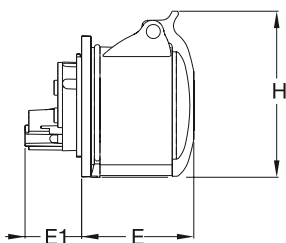

Розетки

для монтажа на панель с унифицированным прямым фланцем, IP44

216RU6

16 А. IP44

Корпус из термопласта (PA). Сечение жилы кабеля: 1,5-4 мм²

Клеммы/ полюсы	Цветовая маркировка	Напряжение В	Частота Гц	Тип	Код заказа	Упаковка, кол-во	Вес
							(1 шт.) кг
2P+E							
3	Серый		Перем. ток	216RU1	2CMA193173R1000	10	0,15
	Желтый	100...130	50 и 60	216RU4	2CMA193169R1000		
	Синий	200...250		216RU6	2CMA193170R1000		
	Красный	380...415		216RU9	2CMA193171R1000		
	Серый	Трансф-р		216RU12	2CMA193172R1000		
3P+E							
4	Серый		Перем. ток	316RU1	2CMA193183R1000	10	0,18
	Желтый	100...130	50 и 60	316RU4	2CMA193176R1000		
	Черный	600...690		316RU5	2CMA193177R1000		
	Красный	380...415		316RU6	2CMA193178R1000		
	Черный	480...500		316RU7	2CMA193179R1000		
	Синий	200...250		316RU9	2CMA193180R1000		
	Зеленый	100...300	> 50	316RU10	2CMA193181R1000		
	Красный	440...460	60	316RU11	2CMA193182R1000		
	3P+N+E						
5	Серый		Перем. ток	416RU1	2CMA193191R1000	10	0,20
	Зеленый	> 300...500	> 50	416RU2	2CMA193184R1000		
	Черный	600...690	50 и 60	416RU5	2CMA126673R1000		
	Красный	346...415		416RU6	2CMA193187R1000		
	Синий	208...250		416RU9	2CMA193189R1000		

Габаритные размеры (мм)

Тип	C	C1	D	D2	E	E1	B
216RU..	60-61	60-61	49	75	56	29	79
316RU..	60-61	60-61	59	75	58	30	87
416RU..	60-61	60-61	59	75	60	31	89