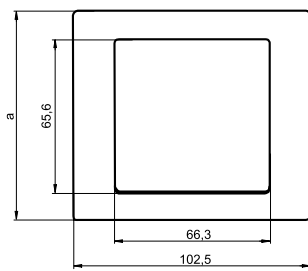

## Размеры

Клавишный выключатель

Розетка

Комбинации	Merten Aquadesign
1 поста	a=90.4
2 поста	a=161.6
3 поста	a=232.8
4 поста	a=304