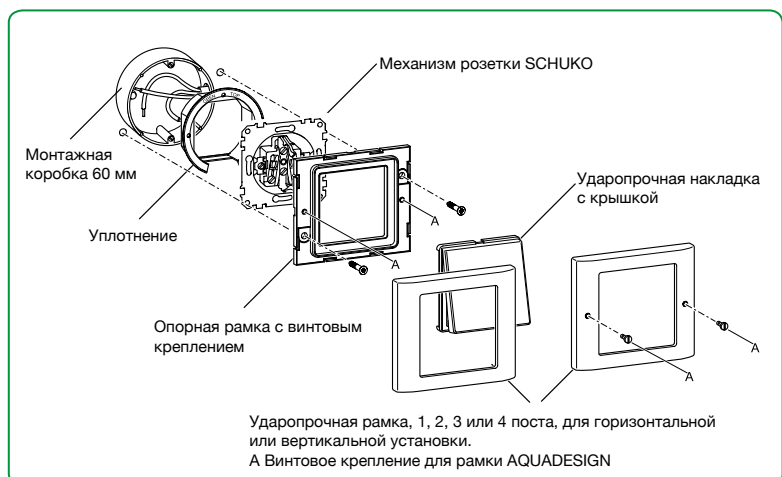

\* Для монтажа в вертикальном и горизонтальном положении.

Комплект поставки: с винтами и заглушками.

## Установка

**Клавишный выключатель.** Степень защиты: IP 44

**Механизм розетки SCHUKO с крышкой.** Степень защиты: IP 44