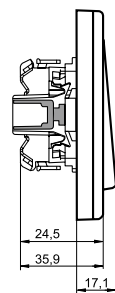

## Установка

**Клавишный выключатель.** Степень защиты: IP 44

**Механизм розетки SCHUKO с крышкой.** Степень защиты: IP 44

## Размеры

Клавишный выключатель

Розетка

Комбинации	Merten Aquadesign
1 поста	a=90.4
2 поста	a=161.6
3 поста	a=232.8
4 поста	a=304