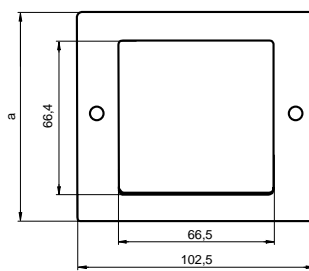

## Размеры

Клавишный выключатель

Розетка

Комбинации	Merten Aquadesign
1 поста	a=90.4
2 поста	a=161.6
3 поста	a=232.8
4 поста	a=304