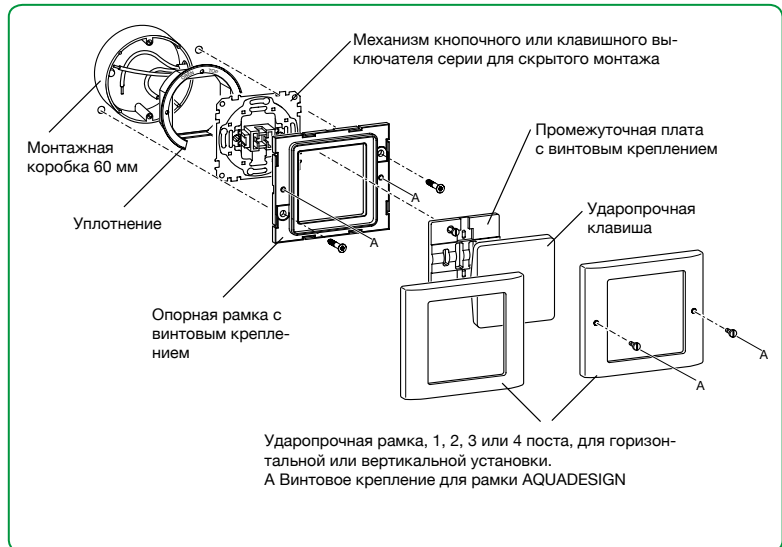

Установка

Клавишный выключатель. Степень защиты: IP 44