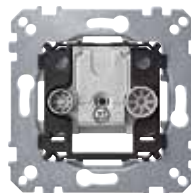

ТВ/Аудио/Спутниковые розетки

Центральная плата с маркировкой R/TV и SAT для антенной розетки

Исполнение	Арт. №
<input type="checkbox"/> Бежевый, блестящий	MTN299844
<input type="checkbox"/> Полярно-белый, блестящий	MTN299819
<input type="checkbox"/> Активный белый, блестящий	MTN299825
<input checked="" type="checkbox"/> Антрацит	MTN299214
<input type="checkbox"/> Цвет алюминия	MTN299260

Используется со следующими компонентами: механизм двойной антенной розетки R/TV+SAT MTN299200, Механизм двойной промежуточной антенной розетки R/TV+SAT MTN299201, Механизм двойной оконечной антенной розетки R/TV+SAT MTN299202

Механизм двойной антенной розетки R/TV+SAT

Исполнение	Арт. №
Оконечная розетка	MTN299200

Подходит для установки в монтажную коробку 60 мм. Без лапок, крепление винтами.
Используется со следующими компонентами: центральная плата с маркировкой R/TV и SAT для антенной розетки System M MTN2998.. , MTN2992.. , Artec/Antique MTN2996..

Механизм двойной промежуточной антенной розетки R/TV+SAT

Исполнение	Арт. №
Проходная розетка	MTN299201

Подходит для установки в монтажную коробку 60 мм. Без лапок, крепление винтами.
Используется со следующими компонентами: центральная плата с маркировкой R/TV и SAT для антенной розетки System M MTN2998.. , MTN2992.. , Artec/Antique MTN2996..