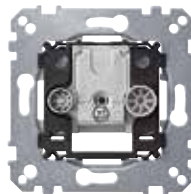

Механизм двойной антенной розетки R/TV+SAT

Исполнение	Арт. №
Оконечная розетка	MTN299200

Подходит для установки в монтажную коробку 60 мм. Без лапок, крепление винтами.
Используется со следующими компонентами: центральная плата с маркировкой R/TV и SAT для антенной розетки System M MTN2998.. , MTN2992.. , Artec/Antique MTN2996..

Механизм двойной промежуточной антенной розетки R/TV+SAT

Исполнение	Арт. №
Проходная розетка	MTN299201

Подходит для установки в монтажную коробку 60 мм. Без лапок, крепление винтами.
Используется со следующими компонентами: центральная плата с маркировкой R/TV и SAT для антенной розетки System M MTN2998.. , MTN2992.. , Artec/Antique MTN2996..

Механизм двойной оконечной антенной розетки R/TV+SAT

Исполнение	Арт. №
Розетка на ответвлении	MTN299202

Подходит для установки в монтажную коробку 60 мм. Без лапок, крепление винтами.
Используется со следующими компонентами: центральная плата с маркировкой R/TV и SAT для антенной розетки M MTN2998.., MTN2992.., Artec/Antique MTN2996..