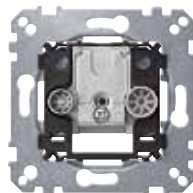

ТВ/Аудио/Спутниковые розетки

Центральная плата с маркировкой R/TV и SAT для антенной розетки

Исполнение	Арт. №
<input type="checkbox"/> Бежевый, блестящий	MTN299844
<input type="checkbox"/> Полярно-белый, блестящий	MTN299819
<input type="checkbox"/> Активный белый, блестящий	MTN299825
<input checked="" type="checkbox"/> Антрацит	MTN299214
<input type="checkbox"/> Цвет алюминия	MTN299260

Используется со следующими компонентами: механизм двойной антенной розетки R/TV+SAT MTN299200,
Механизм двойной промежуточной антенной розетки R/TV+SAT MTN299201,
Механизм двойной оконечной антенной розетки R/TV+SAT MTN299202

Механизм двойной антенной розетки R/TV+SAT

Исполнение	Арт. №
Оконечная розетка	MTN299200

Подходит для установки в монтажную коробку 60 мм.
Без лапок, крепление винтами.
Используется со следующими компонентами: центральная плата с маркировкой R/TV и SAT для антенной розетки System M MTN2998.. , MTN2992.. , Artec/Antique MTN2996..

Механизм двойной промежуточной антенной розетки R/TV+SAT

Исполнение	Арт. №
Проходная розетка	MTN299201

Подходит для установки в монтажную коробку 60 мм.
Без лапок, крепление винтами.
Используется со следующими компонентами: центральная плата с маркировкой R/TV и SAT для антенной розетки System M MTN2998.. , MTN2992.. , Artec/Antique MTN2996..