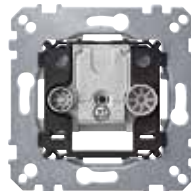

ТВ/Аудио/Спутниковые розетки

Центральная плата с маркировкой R/TV и SAT для антенной розетки

Исполнение	Арт. №
<input type="checkbox"/> Бежевый, блестящий	MTN299844
<input type="checkbox"/> Полярно-белый, блестящий	MTN299819
<input type="checkbox"/> Активный белый, блестящий	MTN299825
<input checked="" type="checkbox"/> Антрацит	MTN299214
<input type="checkbox"/> Цвет алюминия	MTN299260

Используется со следующими компонентами: механизм двойной антенной розетки R/TV+SAT MTN299200, Механизм двойной промежуточной антенной розетки R/TV+SAT MTN299201, Механизм двойной оконечной антенной розетки R/TV+SAT MTN299202

Механизм двойной антенной розетки R/TV+SAT

Исполнение	Арт. №
Оконечная розетка	MTN299200

Подходит для установки в монтажную коробку 60 мм. Без лапок, крепление винтами.
Используется со следующими компонентами: центральная плата с маркировкой R/TV и SAT для антенной розетки System M MTN2998.. , MTN2992.. , Artec/Antique MTN2996..

Механизм двойной промежуточной антенной розетки R/TV+SAT

Исполнение	Арт. №
Проходная розетка	MTN299201

Подходит для установки в монтажную коробку 60 мм. Без лапок, крепление винтами.
Используется со следующими компонентами: центральная плата с маркировкой R/TV и SAT для антенной розетки System M MTN2998.. , MTN2992.. , Artec/Antique MTN2996..