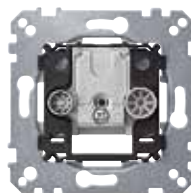

Механизм двойной антенной розетки R/TV+SAT

Исполнение	Арт. №
Оконечная розетка	MTN299200

Подходит для установки в монтажную коробку 60 мм. Без лапок, крепление винтами.
Используется со следующими компонентами: центральная плата с маркировкой R/TV и SAT для антенной розетки System M MTN2998.. , MTN2992.. , Artec/Antique MTN2996..

Механизм двойной промежуточной антенной розетки R/TV+SAT

Исполнение	Арт. №
Проходная розетка	MTN299201

Подходит для установки в монтажную коробку 60 мм. Без лапок, крепление винтами.
Используется со следующими компонентами: центральная плата с маркировкой R/TV и SAT для антенной розетки System M MTN2998.. , MTN2992.. , Artec/Antique MTN2996..

Механизм двойной оконечной антенной розетки R/TV+SAT

Исполнение	Арт. №
Розетка на ответвлении	MTN299202

Подходит для установки в монтажную коробку 60 мм. Без лапок, крепление винтами.
Используется со следующими компонентами: центральная плата с маркировкой R/TV и SAT для антенной розетки M MTN2998.., MTN2992.., Artec/Antique MTN2996..