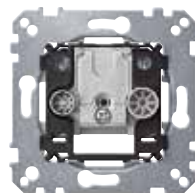

Механизм двойной антенной розетки TV+FM

Исполнение	Арт. №
Розетка на ответвлении	MTN299205

Подходит для установки в монтажную коробку 60 мм.
Без лапок, крепление винтами.

Используется со следующими компонентами: центральная плата с маркировкой FM и TV для антенной розетки System M MTN2999..., MTN2995..., Artec/Antique MTN2997..