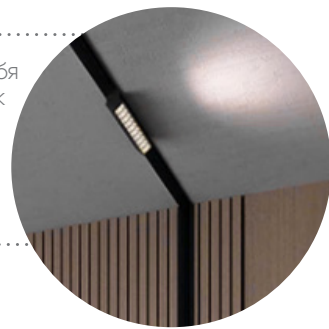

Трековые светильники на 170–265V, светодиодные

SHOP220

Feron

Материал: алюминий

4000K

IP40

50000
часов

ГАРАНТИЯ
24
МЕСЯЦА

Светильники представляют из себя линейный трековый светильник с линзами для фокусировки светового луча с углом 60 градусов с возможностью регулировки направления луча.

AL230

серия
LensFold

угол
рассеивания

90°
вращение
по вертикали

20W

1800Lm

вертикальное
вращение
90°

арт. 51859

LxWxH,mm (350x33x41)

арт. 51860

LxWxH,mm (350x33x41)

- светоотдача: 90 Lm/W и стабильная без деградации "тусклости";
- высокая цветопередача: >80;
- перемещение светильника по всей длине шинопровода позволяет менять акценты освещения в зависимости от перестановок в интерьере;
- простой монтаж и надежная фиксация;
- отсутствие "кругов освещенности" благодаря корректно сконструированному отражателю;
- отсутствие слепящего эффекта благодаря глубоко установленному внутрь светодиоду.