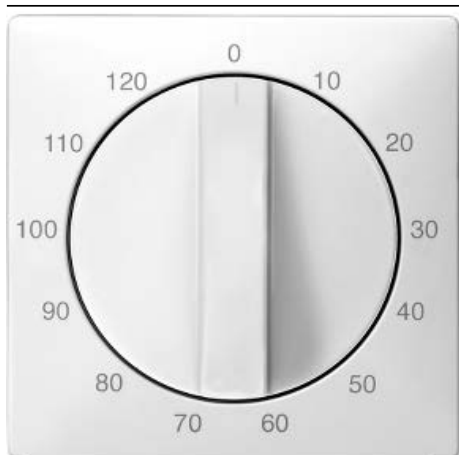

### MTN538419

Центральная плата таймера 120 мин, белый

#### Основные характеристики

Серия продукта	Merten Artec Merten Antique:
Название	Antique Artec
Тип продукта или компонента	Закрывающая панель для выключателя
Назначение продукта	Кнопка Выключатель нагрузки

#### Дополнительные характеристики

Режим фиксации	Зажимом
Оттенок цвета	Белоснежный
Код цвета	RAL 9010
Материал	Поликарбонат бриллиантовый