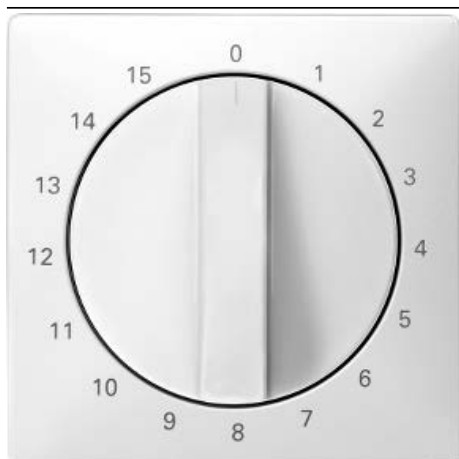

Технические характеристики продукта

Характеристики

Перейти к продукции

MTN538319

Центральная плата таймера 15 мин, белый

Основные характеристики

Серия продукта	Merten Antique: Merten Artec
Название	Antique Artec
Тип продукта или компонента	Закрывающая панель для выключателя
Назначение продукта	Кнопка Выключатель нагрузки

Дополнительные характеристики

Режим фиксации	Зажимом
Оттенок цвета	Белоснежный
Код цвета	RAL 9010
Материал	Поликарбонат бриллиантовый

Условия эксплуатации

Степень защиты IP	IP20
Здоровье и проблемы окружающей среды	Не содержащий галогенов