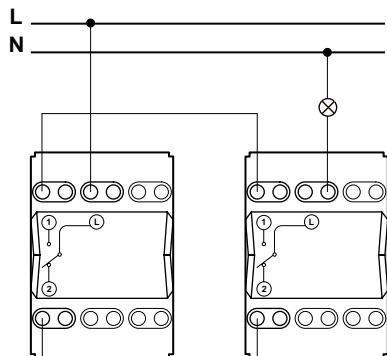

2 выключателя на два направления