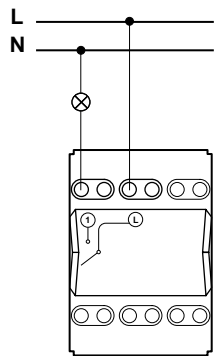

Клавишные и кнопочные выключатели

Примеры подключения

Выключатель