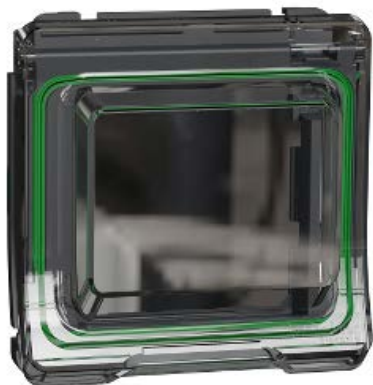

Технические характеристики продукта

Характеристики

SHOP220

MUR35106

MUREVA S, КРЫШКА для бокса под установку Unica, АНТРАЦИТ, IP55

Основные характеристики

Серия продукта	Mureva Styl
Тип продукта или компонента	Box cover
Совместимость серий продукта	fixing adaptor
Цветовой оттенок	Серый (RAL 7016)

Дополнительные характеристики

Тип монтажа	Открытый Скрытый
Тип крышки	Крышка
Условия эксплуатации	Внутр./наружн.
Материал	PC (поликарбонат) PP (полипропилен)
Ширина	71 мм
Высота	29 мм
Ширина	71 мм

Условия эксплуатации