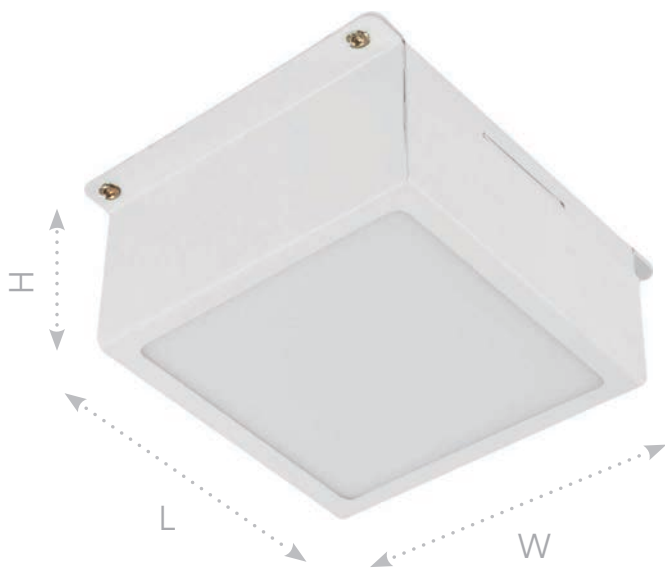

Встраиваемые светодиодные светильники AL254

Материал: сталь, пластик

Feron

80
Lm/W

Ra
>80

170-
265V

арт. 52157

960lm 4000K 12W
LxWxH, mm (89x89x40)

арт. 52158

960lm 6500K 12W
LxWxH, mm (89x89x40)

арт. 48914

960lm 4000K 12W
LxWxH, mm (89x89x40)

арт. 48915

960lm 6500K 12W
LxWxH, mm (89x89x40)

Предназначены для общего и акцентного освещения торговых и выставочных залов, офисов, магазинов, помещений общественного питания, гостиниц и пр. Разработан специально для установки в потолки типа грильятто в ячейку 90x90 мм.