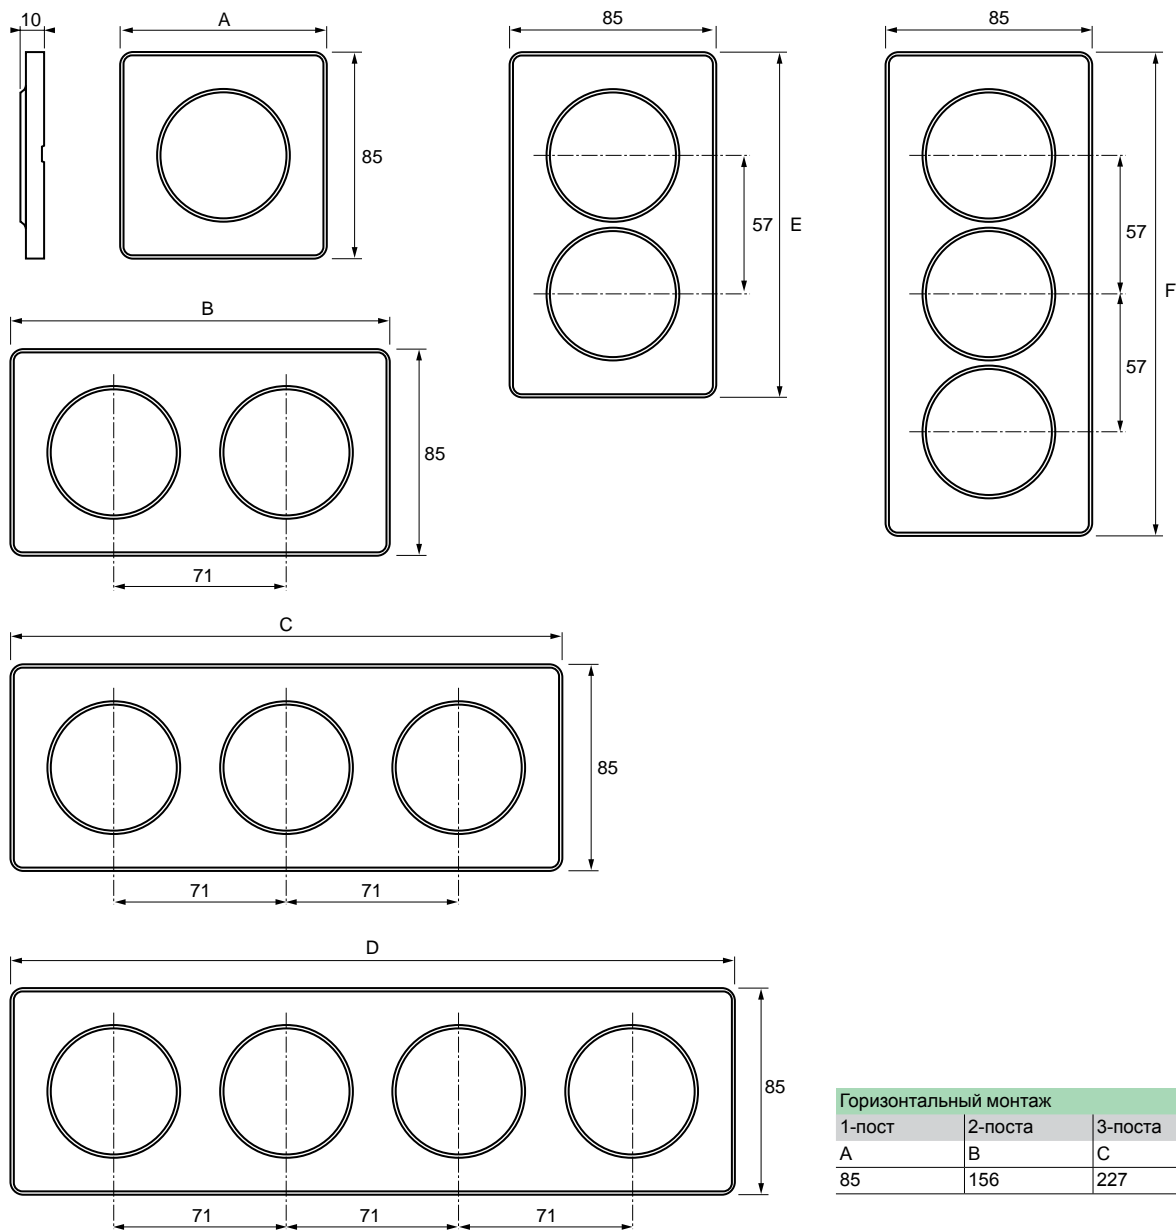

| Цвет | |
|-------------------|----------|
| Алюминий | S53P804 |
| Полиров. алюминий | S53P804J |
| Дерево Венге | S53P804P |
| Сланец | S53P804V |

3 поста, горизонтальный и вертикальный монтаж

| Цвет | |
|-------------------|----------|
| Алюминий | S53P806 |
| Полиров. алюминий | S53P806J |
| Дерево Венге | S53P806P |
| Сланец | S53P806V |

4 поста, горизонтальный и вертикальный монтаж

| Цвет | |
|-------------------|----------|
| Алюминий | S53P808 |
| Полиров. алюминий | S53P808J |
| Дерево Венге | S53P808P |
| Сланец | S53P808V |

Рамки Odace Touch: размеры