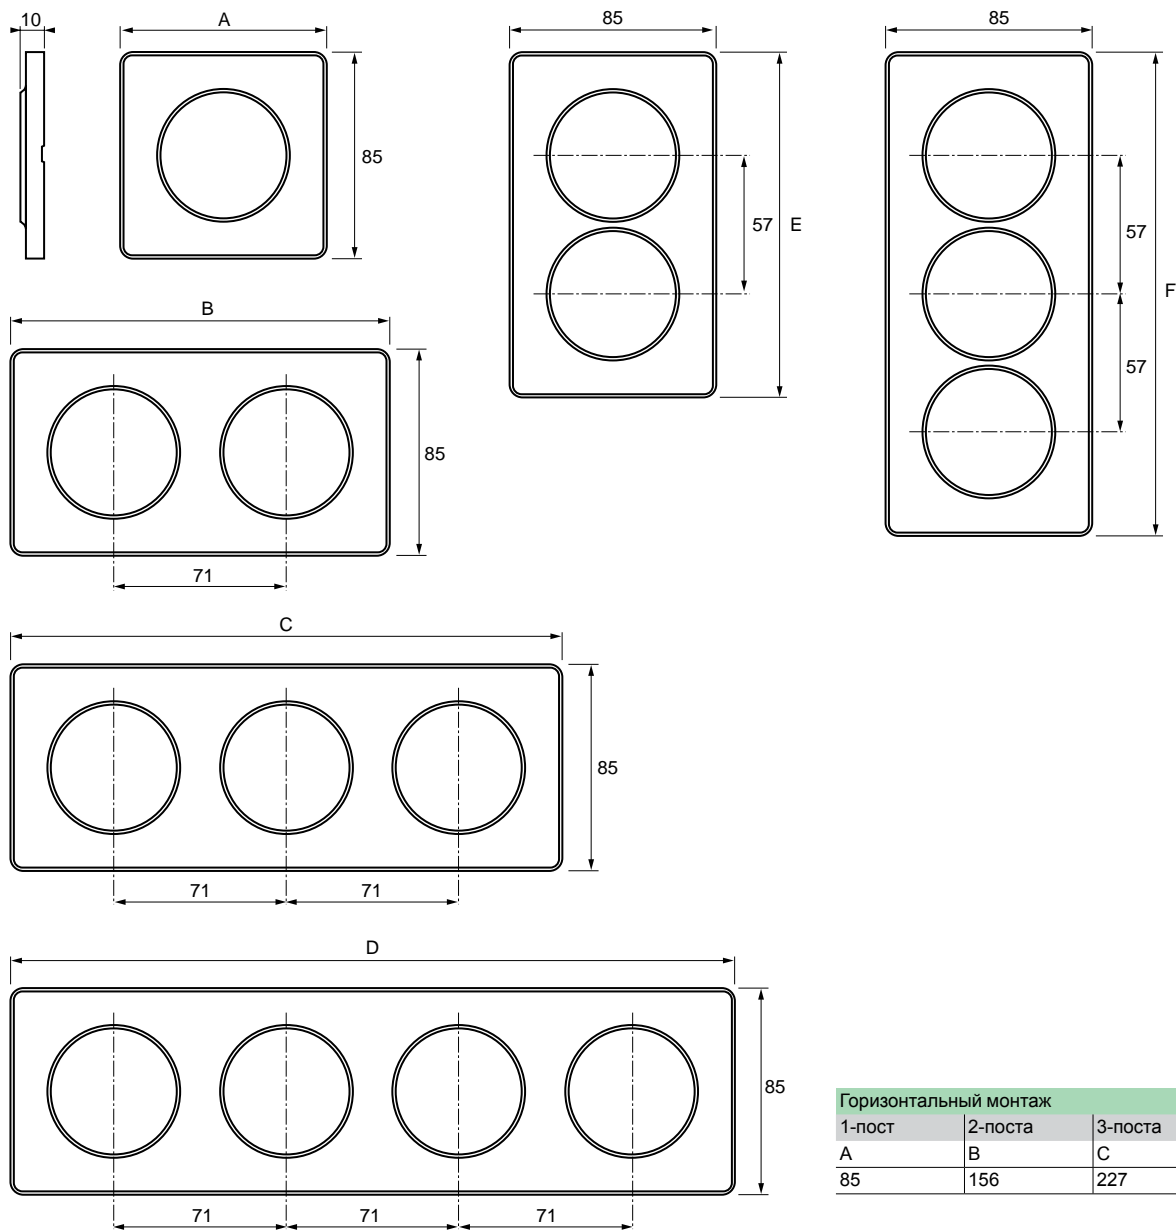

## 3 поста, горизонтальный и вертикальный монтаж

Цвет	
<input type="checkbox"/> белый	S52P806
<input checked="" type="checkbox"/> полиров. алюминий	S52P806J
<input checked="" type="checkbox"/> алюминий Martele	S52P806K
<input checked="" type="checkbox"/> полированная бронза	S52P806L
<input checked="" type="checkbox"/> дерево «Бук»	S52P806M
<input checked="" type="checkbox"/> дерево «Ольха»	S52P806N
<input checked="" type="checkbox"/> прозрачный белый	S52P806R
<input checked="" type="checkbox"/> чёрный фосфор	S52P806T
<input checked="" type="checkbox"/> морской камень	S52P806U

## 4 поста, горизонтальный и вертикальный монтаж

Цвет	
<input type="checkbox"/> белый	S52P808
<input checked="" type="checkbox"/> полиров. алюминий	S52P808J
<input checked="" type="checkbox"/> алюминий Martele	S52P808K
<input checked="" type="checkbox"/> полированная бронза	S52P808L
<input checked="" type="checkbox"/> дерево «Бук»	S52P808M
<input checked="" type="checkbox"/> дерево «Ольха»	S52P808N
<input checked="" type="checkbox"/> прозрачный белый	S52P808R
<input checked="" type="checkbox"/> чёрный фосфор	S52P808T
<input checked="" type="checkbox"/> морской камень	S52P808U

Рамки Odace Touch: размеры

Горизонтальный монтаж			
1-пост	2-поста	3-поста	4-поста
A	B	C	D
85	156	227	298