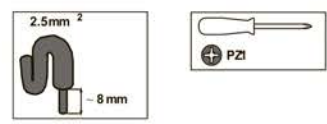

Термостат с внешним датчиком

Руководство по эксплуатации

S5-R507

Odace

Проводна

T (°C)	R (кОм)
+ 10	20
+ 25	10
+ 30	8
+ 45	4

Монтаж

Техника безопасности