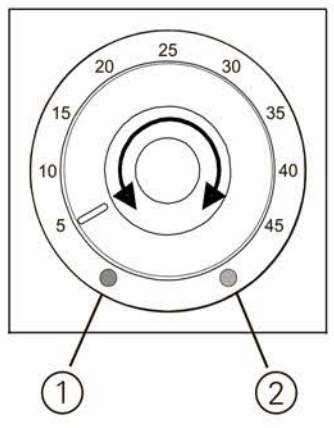

SHOP220

Действие

①	Зеленый	Питающее напряжение
②	Красный	Нагрев

Технические характеристики

	5 °C ... 45 °C (+/- 1 °C)
U (В)	230 В ~ 50 Гц
I (А)	10 А (cos φ = 1)
IEC	EN 60730-2-9
Класс защиты	IP20
Принцип действия	1В