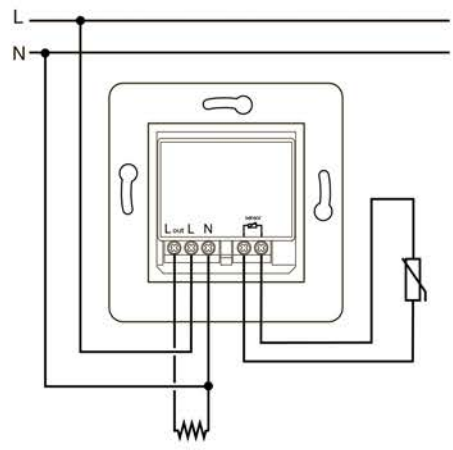

Термостат с внешним датчиком

Руководство по эксплуатации

S5-R507

Odace

Проводна

T (°C)	R (кОм)
+ 10	20
+ 25	10
+ 30	8
+ 45	4

Монтаж

Техника безопасности

SHOP220

Действие

①	Зеленый	Питающее напряжение
②	Красный	Нагрев

Технические характеристики

	5 °C ... 45 °C (+/- 1 °C)
U (В)	230 В ~ 50 Гц
I (А)	10 А (cos φ = 1)
IEC	EN 60730-2-9
Класс защиты	IP20
Принцип действия	1В