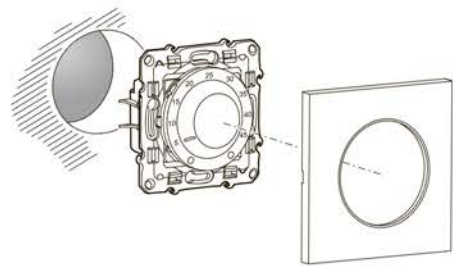

Термостат с внешним датчиком

Руководство по эксплуатации

S5-R507

Odace

Проводна

T (°C)	R (кОм)
+ 10	20
+ 25	10
+ 30	8
+ 45	4

Монтаж

Техника безопасности