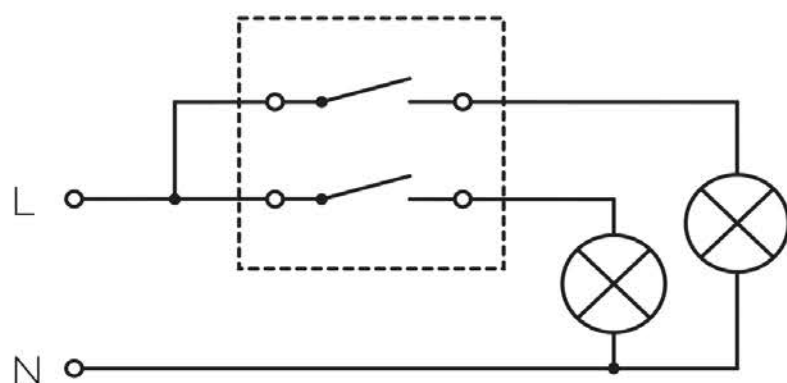

Схема подключения выключателя