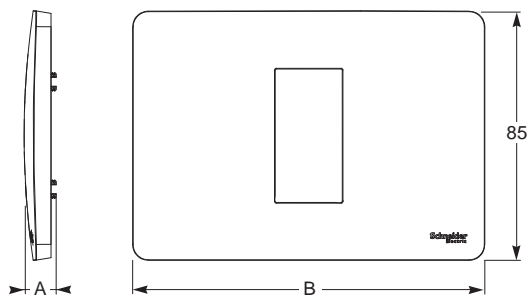

Unica Studio модульная

NU210●●●

Unica Studio

Тип	Глубина	1, 2, 3 модуля	4 модуля
	A	B	B
Unica Studio	10	120	142