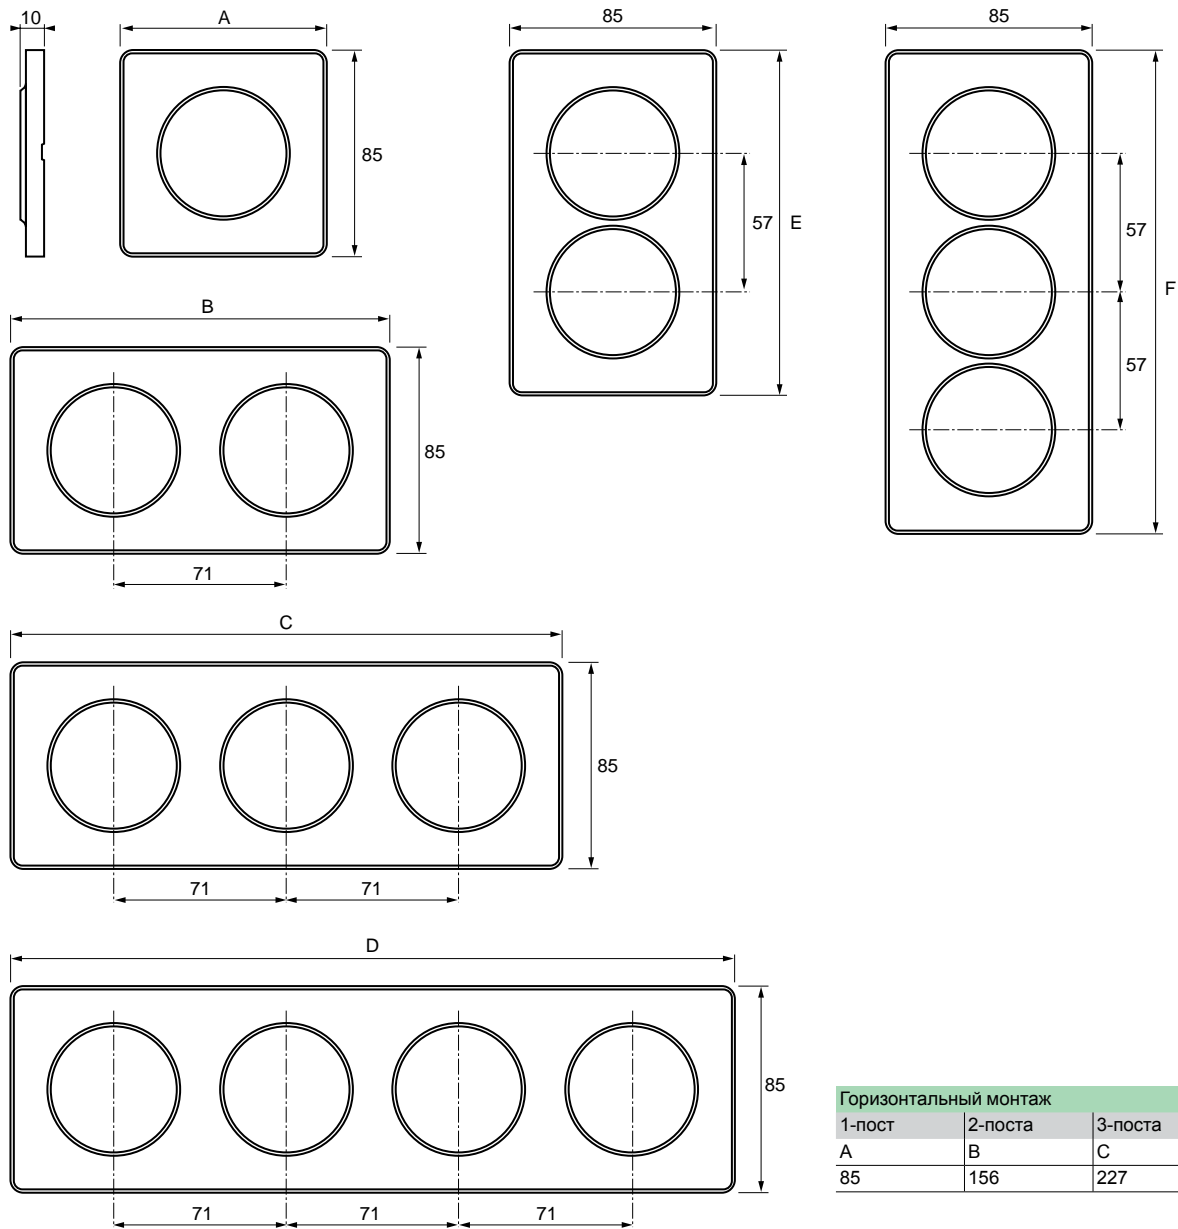

**3 поста, горизонтальный и вертикальный монтаж**

Цвет	
Алюминий	S53P806
Полиров. алюминий	S53P806J
Дерево Венге	S53P806P
Сланец	S53P806V

**4 поста, горизонтальный и вертикальный монтаж**

Цвет	
Алюминий	S53P808
Полиров. алюминий	S53P808J
Дерево Венге	S53P808P
Сланец	S53P808V

Рамки Odace Touch: размеры

Горизонтальный монтаж			
1-пост	2-поста	3-поста	4-поста
A	B	C	D
85	156	227	298