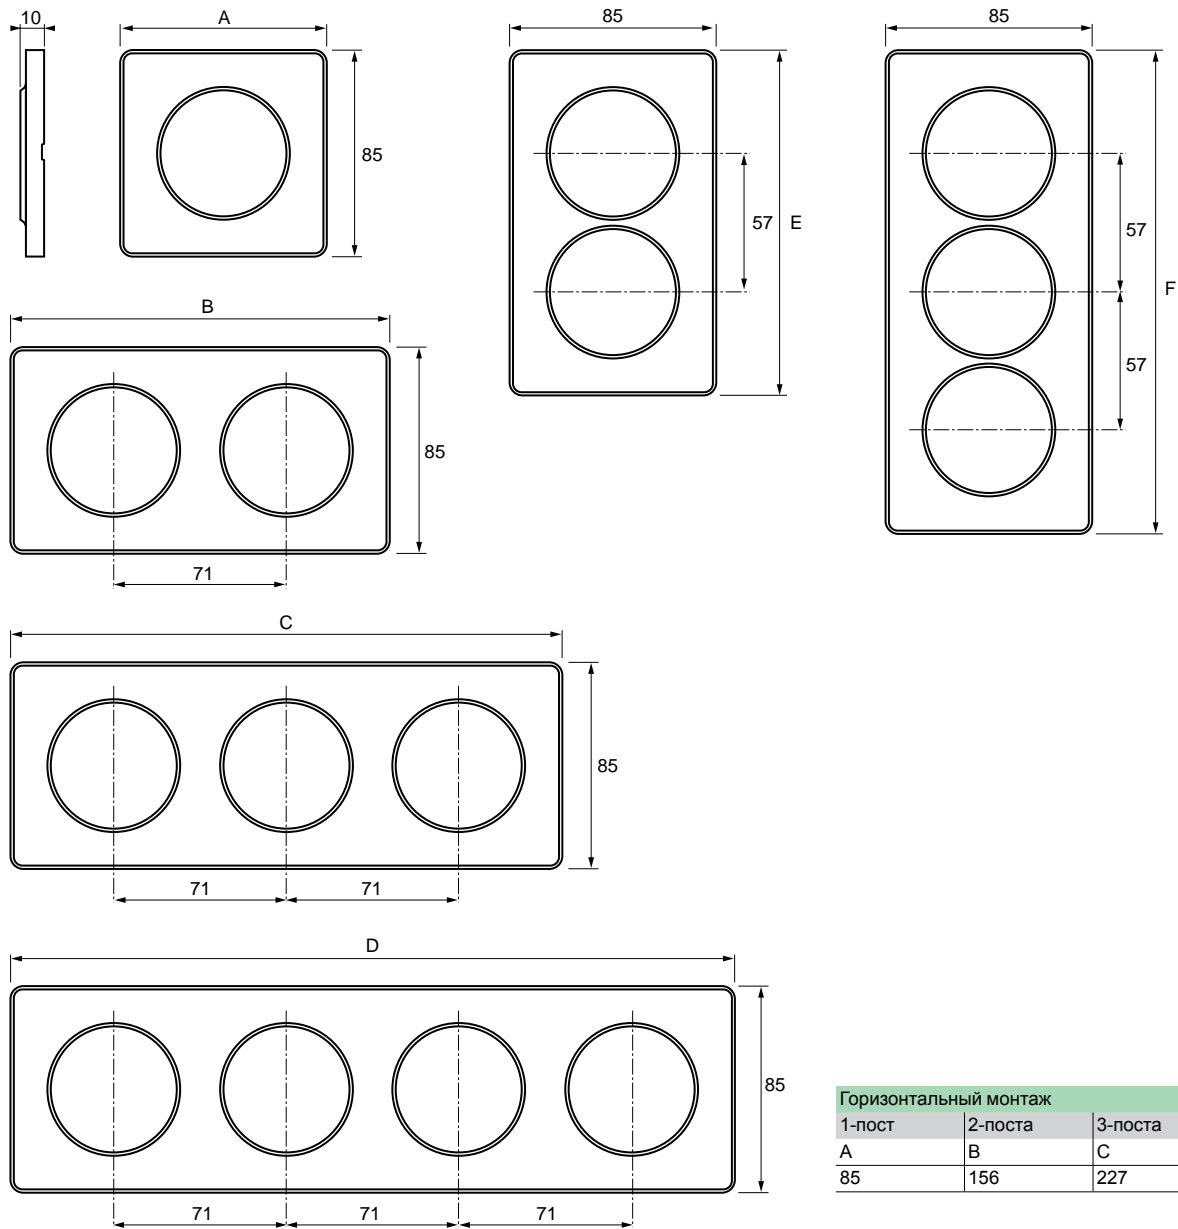

3 поста, горизонтальный и вертикальный монтаж

Цвет	
Алюминий	S53P806
Полиров. алюминий	S53P806J
Дерево Венге	S53P806P
Сланец	S53P806V

4 поста, горизонтальный и вертикальный монтаж

Цвет	
Алюминий	S53P808
Полиров. алюминий	S53P808J
Дерево Венге	S53P808P
Сланец	S53P808V

Рамки Odace Touch: размеры

Горизонтальный монтаж			
1-пост	2-поста	3-поста	4-поста
A	B	C	D
85	156	227	298