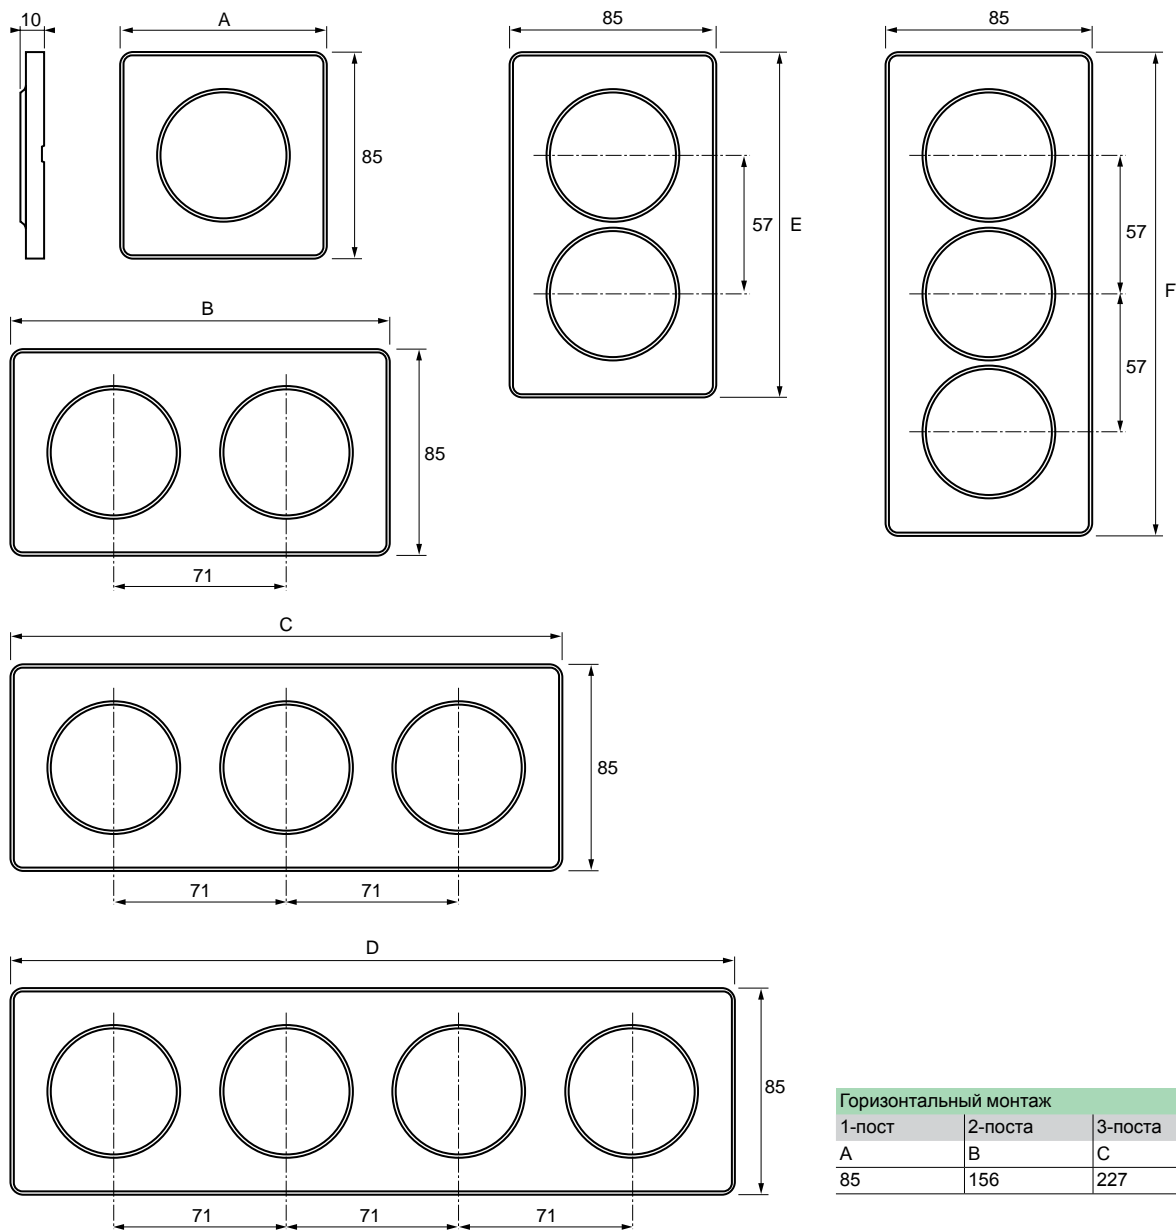

2 поста, горизонтальный и вертикальный монтаж

Цвет	
<input type="checkbox"/> белый	S52P804
<input checked="" type="checkbox"/> полиров. алюминий	S52P804J
<input checked="" type="checkbox"/> алюминий Martele	S52P804K
<input checked="" type="checkbox"/> полированная бронза	S52P804L
<input checked="" type="checkbox"/> дерево «Бук»	S52P804M
<input checked="" type="checkbox"/> дерево «Ольха»	S52P804N
<input checked="" type="checkbox"/> прозрачный белый	S52P804R
<input checked="" type="checkbox"/> чёрный фосфор	S52P804T
<input checked="" type="checkbox"/> морской камень	S52P804U

3 поста, горизонтальный и вертикальный монтаж

Цвет	
<input type="checkbox"/> белый	S52P806
<input checked="" type="checkbox"/> полиров. алюминий	S52P806J
<input checked="" type="checkbox"/> алюминий Martele	S52P806K
<input checked="" type="checkbox"/> полированная бронза	S52P806L
<input checked="" type="checkbox"/> дерево «Бук»	S52P806M
<input checked="" type="checkbox"/> дерево «Ольха»	S52P806N
<input checked="" type="checkbox"/> прозрачный белый	S52P806R
<input checked="" type="checkbox"/> чёрный фосфор	S52P806T
<input checked="" type="checkbox"/> морской камень	S52P806U

4 поста, горизонтальный и вертикальный монтаж

Цвет	
<input type="checkbox"/> белый	S52P808
<input checked="" type="checkbox"/> полиров. алюминий	S52P808J
<input checked="" type="checkbox"/> алюминий Martele	S52P808K
<input checked="" type="checkbox"/> полированная бронза	S52P808L
<input checked="" type="checkbox"/> дерево «Бук»	S52P808M
<input checked="" type="checkbox"/> дерево «Ольха»	S52P808N
<input checked="" type="checkbox"/> прозрачный белый	S52P808R
<input checked="" type="checkbox"/> чёрный фосфор	S52P808T
<input checked="" type="checkbox"/> морской камень	S52P808U

Рамки Odace Touch: размеры

Горизонтальный монтаж			
1-пост	2-поста	3-поста	4-поста
A	B	C	D
85	156	227	298