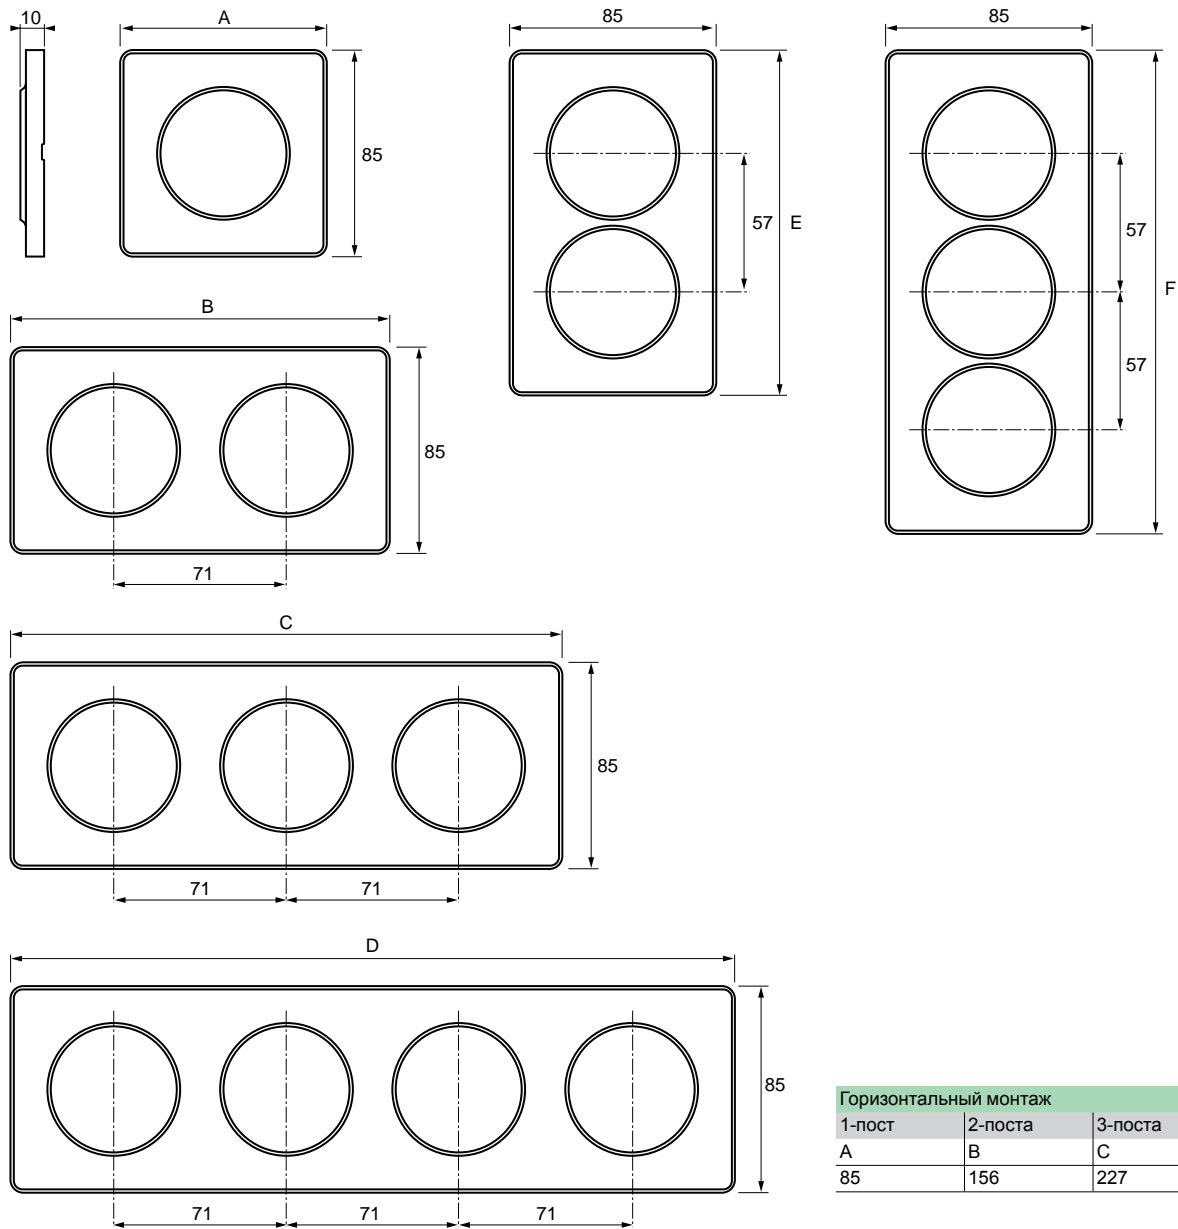

**3 поста, горизонтальный и вертикальный монтаж**

Цвет	
<input type="checkbox"/> белый	S52P806
<input checked="" type="checkbox"/> полиров. алюминий	S52P806J
<input checked="" type="checkbox"/> алюминий Martele	S52P806K
<input checked="" type="checkbox"/> полированная бронза	S52P806L
<input checked="" type="checkbox"/> дерево «Бук»	S52P806M
<input checked="" type="checkbox"/> дерево «Ольха»	S52P806N
<input checked="" type="checkbox"/> прозрачный белый	S52P806R
<input checked="" type="checkbox"/> чёрный фосфор	S52P806T
<input checked="" type="checkbox"/> морской камень	S52P806U

**4 поста, горизонтальный и вертикальный монтаж**

Цвет	
<input type="checkbox"/> белый	S52P808
<input checked="" type="checkbox"/> полиров. алюминий	S52P808J
<input checked="" type="checkbox"/> алюминий Martele	S52P808K
<input checked="" type="checkbox"/> полированная бронза	S52P808L
<input checked="" type="checkbox"/> дерево «Бук»	S52P808M
<input checked="" type="checkbox"/> дерево «Ольха»	S52P808N
<input checked="" type="checkbox"/> прозрачный белый	S52P808R
<input checked="" type="checkbox"/> чёрный фосфор	S52P808T
<input checked="" type="checkbox"/> морской камень	S52P808U

Рамки Odace Touch: размеры

Горизонтальный монтаж			
1-пост	2-поста	3-поста	4-поста
A	B	C	D
85	156	227	298