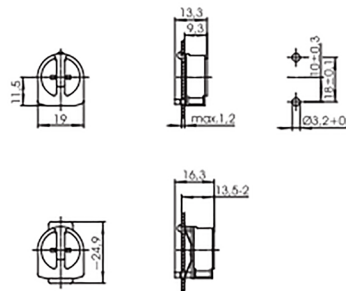

Ножки с тыльной стороны для толщины стенки до 1,2 мм

Вес: 2,9/3,2 г, упаковка: 1000 шт.

Тип: 09415

**Номер для заказа: 505735**

Тип: 09416 с компенсирующей пружиной

**Номер для заказа: 505736**

G5 сквозные патроны

Высота оси лампы: 15 мм

Корпус: PBT GF, белый, Ротор: PBT GF, белый

T140

Номинальный режим: 2/500

Двойные безвинтовые контактные зажимы: 0,5 - 1 мм<sup>2</sup>

Боковые защелки для толщины стенки 0,5 - 1,5 мм

Вес: 3,5/3,4 г, упаковка: 1000 шт.

Тип: 09420/09421

**Номер для заказа: 505737** со стопором

**Номер для заказа: 505739** без стопора

G5 сквозные патроны

Высота оси лампы: 20 мм

Корпус: PBT GF, белый, Ротор: PBT GF, белый