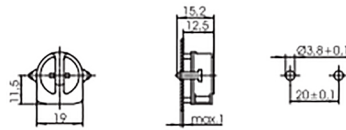

G5 торцевой патрон

Толщина патрона: 12,5 мм

Корпус: PBT GF, белый, Ротор: PBT GF, белый

T140

Номинальный режим: 2/500

Двойные безвинтовые контактные зажимы: 0,5 - 1 мм²

Ножки с тыльной стороны для толщины стенки до 1 мм

Вес: 3 г, упаковка: 1000 шт.

Тип: 09407

Номер для заказа: 508590