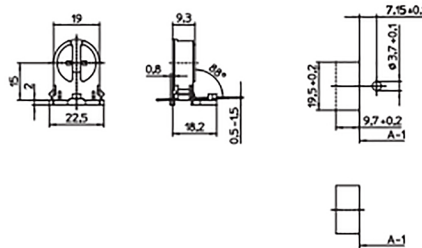

Ножки с тыльной стороны для толщины стенки до 1,2 мм

Вес: 2,9/3,2 г, упаковка: 1000 шт.

Тип: 09415

**Номер для заказа: 505735**

Тип: 09416 с компенсирующей пружиной

**Номер для заказа: 505736**

G5 сквозные патроны

Высота оси лампы: 15 мм

Корпус: PBT GF, белый, Ротор: PBT GF, белый

T140

Номинальный режим: 2/500

Двойные безвинтовые контактные зажимы: 0,5 - 1 мм<sup>2</sup>

Боковые защелки для толщины стенки 0,5 - 1,5 мм

Вес: 3,5/3,4 г, упаковка: 1000 шт.

Тип: 09420/09421

**Номер для заказа: 505737** со стопором

**Номер для заказа: 505739** без стопора

G5 сквозные патроны

Высота оси лампы: 20 мм

Корпус: PBT GF, белый, Ротор: PBT GF, белый

T140

Номинальный режим: 2/500

Двойные безвинтовые контактные зажимы: 0,5 - 1 мм<sup>2</sup>

Боковые защелки для толщины стенки 0,5 - 1,5 мм

Вес: 3,7 г, упаковка: 1000 шт.

Тип: 09422/09423

**Номер для заказа: 505740** со стопором