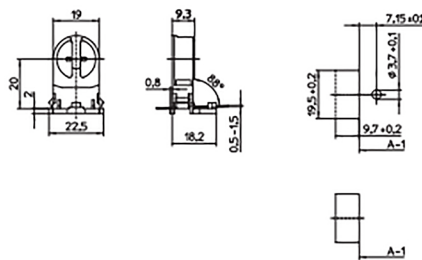

Вес: 3,5/3,4 г, упаковка: 1000 шт.

Тип: 09420/09421

**Номер для заказа: 505737** со стопором

**Номер для заказа: 505739** без стопора

G5 сквозные патроны

Высота оси лампы: 20 мм

Корпус: PBT GF, белый, Ротор: PBT GF, белый

T140

Номинальный режим: 2/500

Двойные безвинтовые контактные зажимы: 0,5 - 1 мм<sup>2</sup>

Боковые защелки для толщины стенки 0,5 - 1,5 мм

Вес: 3,7 г, упаковка: 1000 шт.

Тип: 09422/09423

**Номер для заказа: 505740** со стопором

**Номер для заказа: 505741** без стопора

G5 сквозные патроны

Высота оси лампы: 25 мм

Корпус: PBT GF, белый, Ротор: PBT GF, белый

T140

Номинальный режим: 2/500

Двойные безвинтовые контактные зажимы: 0,5 - 1 мм<sup>2</sup>