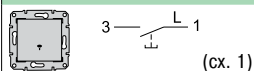

### Кнопочный выключатель с символом «звонок»

Цвет

- белый
- бежевый
- алюминий
- титан
- графит

- SDN0800321
- SDN0800347
- SDN0800360
- SDN0800368
- SDN0800370