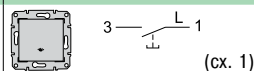

Кнопочный выключатель с символом «свет»

Цвет

- SDN0900321
- SDN0900347
- SDN0900360
- SDN0900368
- SDN0900370