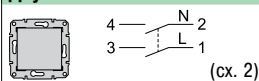

Двухполюсный выключатель IP44

Цвет

- ☐ белый
- ☐ бежевый
- ☐ алюминий
- ☐ титан
- ☐ графит

- SDN0200321
- SDN0200347
- SDN0200360
- SDN0200368
- SDN0200370