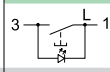

Выключатель с окном для надписи

Цвет

- ☐ белый
- ☐ кремовый
- ☐ алюминий
- ☐ титан
- ☐ бежевый
- ☐ графит

- SDN1700421
- SDN1700423
- SDN1700460
- SDN1700468
- SDN1700447
- SDN1700470