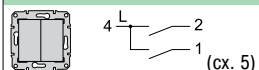

Выключатель

Цвет

- ☐ белый
- ☐ бежевый
- ☐ алюминий
- ☐ титан
- ☐ графит

- SDN0300421
- SDN0300447
- SDN0300460
- SDN0300468
- SDN0300470