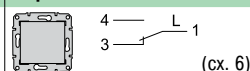

Переключатель

Цвет

- SDN0400521
- SDN0400547
- SDN0400560
- SDN0400568
- SDN0400570