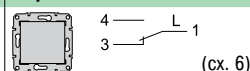

Выключатели IP44 10 А, 250 В

Выключатель

Цвет

- белый
- бежевый
- алюминий
- титан
- графит

- SDN0100321
- SDN0100347
- SDN0100360
- SDN0100368
- SDN0100370

Переключатель

Цвет

- SDN0400521
- SDN0400547
- SDN0400560
- SDN0400568
- SDN0400570