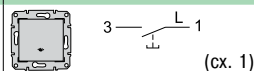

Кнопочные выключатели IP44 10 А, 250 В

Кнопочный выключатель с символом «звонок»

Цвет

- белый
- бежевый
- алюминий
- титан
- графит

- SDN0800321
- SDN0800347
- SDN0800360
- SDN0800368
- SDN0800370

Кнопочный выключатель с символом «свет»