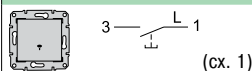

Кнопочные выключатели IP44 10 А, 250 В

Кнопочный выключатель с символом «звонок»

Цвет

- белый
- бежевый
- алюминий
- титан
- графит

- SDN0800321
- SDN0800347
- SDN0800360
- SDN0800368
- SDN0800370

Кнопочный выключатель с символом «свет»