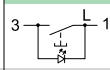

Выключатель

Цвет

- белый
- бежевый
- алюминий
- титан
- графит

- SDN0300421
- SDN0300447
- SDN0300460
- SDN0300468
- SDN0300470

Кнопочные выключатели с синей подсветкой 10 А, 12 В

Выключатель с символом «звонок»