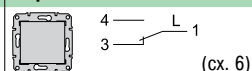

Выключатели IP44 10 А, 250 В

Выключатель

Цвет

- белый
- бежевый
- алюминий
- титан
- графит

- SDN0100321
- SDN0100347
- SDN0100360
- SDN0100368
- SDN0100370

Переключатель

Цвет

- SDN0400521
- SDN0400547
- SDN0400560
- SDN0400568
- SDN0400570