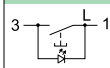

Выключатель

Цвет

- белый
- бежевый
- алюминий
- титан
- графит

- SDN0300421
- SDN0300447
- SDN0300460
- SDN0300468
- SDN0300470

Кнопочные выключатели с синей подсветкой 10 А, 12 В

Выключатель с символом «звонок»