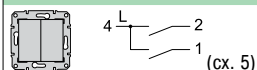

Выключатель

Цвет

- ☐ белый
- ☐ бежевый
- ☐ алюминий
- ☐ титан
- ☐ графит

- SDN0300421
- SDN0300447
- SDN0300460
- SDN0300468
- SDN0300470