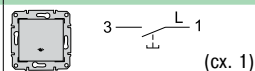

Кнопочные выключатели IP44 10 А, 250 В

Кнопочный выключатель с символом «звонок»

Цвет

- белый
- бежевый
- алюминий
- титан
- графит

- SDN0800321
- SDN0800347
- SDN0800360
- SDN0800368
- SDN0800370

Кнопочный выключатель с символом «свет»