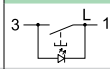

Выключатель с окном для надписи

Цвет

- ☐ белый
- ☐ кремовый
- ☐ алюминий
- ☐ титан
- ☐ бежевый
- ☐ графит

- SDN1700421
- SDN1700423
- SDN1700460
- SDN1700468
- SDN1700447
- SDN1700470