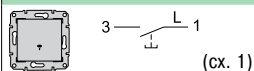

Кнопочные выключатели IP44 10 А, 250 В

Кнопочный выключатель с символом «звонок»

Цвет

- белый
- бежевый
- алюминий
- титан
- графит

- SDN0800321
- SDN0800347
- SDN0800360
- SDN0800368
- SDN0800370

Кнопочный выключатель с символом «свет»