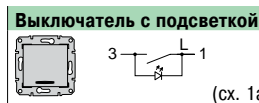

SDN1500221

SDN0201221

Выключатели с синей подсветкой 10 А, 250 В

Цвет	1-клавишный	1-клавишный
<input type="checkbox"/> белый	SDN1400121	SDN1500121
<input type="checkbox"/> бежевый	SDN1400147	SDN1500147
<input type="checkbox"/> алюминий	SDN1400160	SDN1500160
<input type="checkbox"/> титан	SDN1400168	SDN1500168
<input type="checkbox"/> графит	SDN1400170	SDN1500170