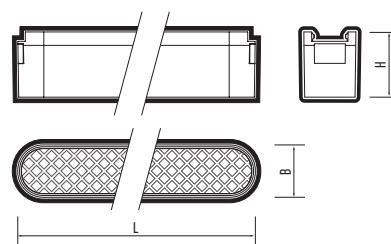

РАВНОМЕРНОЕ ЗАЛИВАЮЩЕЕ ОСВЕЩЕНИЕ

НИЗКИЙ СЛЕПЯЩИЙ ЭФФЕКТ

БЕЗОПАСНОЕ НАПРЯЖЕНИЕ – 40 В

ВЫСОКОЕ КАЧЕСТВО СВЕТА – Ra > 90

СОВРЕМЕННЫЙ КОМПАКТНЫЙ КОРПУС

ТЕХНИЧЕСКИЕ ХАРАКТЕРИСТИКИ

- Источник света: светодиоды SMD2835
- Материал корпуса: алюминий
- Цвет корпуса: черный
- Материал рассеивателя: поликарбонат
- Угол светораспределения: 60°
- Входное напряжение: 40 В
- Коэффициент пульсации: < 5%
- Коэффициент мощности: $\cos \phi > 0,90$
- Диапазон рабочих температур: +1°... +40°
- Срок службы светодиодов: 40 000 часов
- Гарантийный срок: 3 года

MTR16 1412 12w

Код для заказа	Штрих-код	Артикул	Мощность, Вт	Цветовая темп., К	Световой поток, лм	Размеры, LxВxН, мм	Вес, кг	Упаковка, шт.
5056374	4895205056374	MTR16 1406 6W 3000K grid 60° BL IP20	6	3000	240	115x25x32	0,08	1/50
5056398	4895205056398	MTR16 1406 6W 4000K grid 60° BL IP20	6	4000	240	115x25x32	0,08	1/50
5056411	4895205056411	MTR16 1412 12W 3000K grid 60° BL IP20	12	3000	480	222x25x32	0,14	1/50
5056435	4895205056435	MTR16 1412 12W 4000K grid 60° BL IP20	12	4000	480	222x25x32	0,14	1/50
5056459	4895205056459	MTR16 1418 18W 3000K grid 60° BL IP20	18	3000	720	330x25x32	0,20	1/50
5056473	4895205056473	MTR16 1418 18W 4000K grid 60° BL IP20	18	4000	720	330x25x32	0,20	1/50