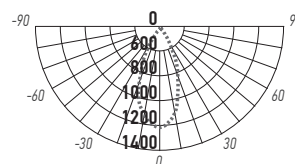

РАВНОМЕРНОЕ ЗАЛИВАЮЩЕЕ ОСВЕЩЕНИЕ

НИЗКИЙ СЛЕПЯЩИЙ ЭФФЕКТ

БЕЗОПАСНОЕ НАПРЯЖЕНИЕ – 40 В

ВЫСОКОЕ КАЧЕСТВО СВЕТА – Ra > 90

СОВРЕМЕННЫЙ КОМПАКТНЫЙ КОРПУС

ТЕХНИЧЕСКИЕ ХАРАКТЕРИСТИКИ

- Источник света: светодиоды SMD2835
- Материал корпуса: алюминий
- Цвет корпуса: черный
- Материал рассеивателя: поликарбонат
- Угол светораспределения: 60°
- Входное напряжение: 40 В
- Коэффициент пульсации: < 5%
- Коэффициент мощности: $\cos \phi > 0,90$
- Диапазон рабочих температур: +1°... +40°
- Срок службы светодиодов: 40 000 часов
- Гарантийный срок: 3 года