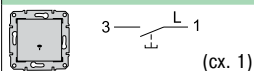

### Кнопочный выключатель с символом «звонок»

Цвет	1-клавишный	1-клавишный
белый	SDN0800321	SDN0900321
бежевый	SDN0800347	SDN0900347
алюминий	SDN0800360	SDN0900360
титан	SDN0800368	SDN0900368
графит	SDN0800370	SDN0900370