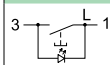

Выключатель с окном для надписи

Цвет	1-клавишный
белый	SDN1700421
кремовый	SDN1700423
алюминий	SDN1700460
титан	SDN1700468
бежевый	SDN1700447
графит	SDN1700470