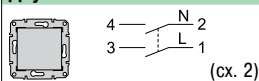

Двухполюсный выключатель IP44

Цвет	
белый	SDN0200321
бежевый	SDN0200347
алюминий	SDN0200360
титан	SDN0200368
графит	SDN0200370