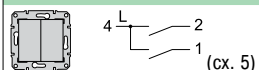

Выключатель

Цвет	2-клавишный
белый	SDN0300421
бежевый	SDN0300447
алюминий	SDN0300460
титан	SDN0300468
графит	SDN0300470

Кнопочные выключатели с синей подсветкой 10 А, 12 В

Выключатель с символом «звонок»

Цвет	1-клавишный
белый	SDN1700121
кремовый	SDN1700123
алюминий	SDN1700160
титан	SDN1700168
бежевый	SDN1700147
графит	SDN1700170

Выключатель с окном для надписи

Цвет	1-клавишный
белый	SDN1700421
кремовый	SDN1700423
алюминий	SDN1700460
титан	SDN1700468
бежевый	SDN1700447
графит	SDN1700470