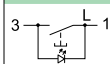

Переключатель

Выключатель

Цвет	2-клавишный
белый	SDN0300421
бежевый	SDN0300447
алюминий	SDN0300460
титан	SDN0300468
графит	SDN0300470

Кнопочные выключатели с синей подсветкой 10 А, 12 В

Выключатель с символом «звонок»