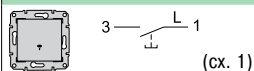

Кнопочные выключатели IP44 10 А, 250 В

Кнопочный выключатель с символом «звонок»

Цвет	1-клавишный	1-клавишный
белый	SDN0800321	SDN0900321
бежевый	SDN0800347	SDN0900347
алюминий	SDN0800360	SDN0900360
титан	SDN0800368	SDN0900368
графит	SDN0800370	SDN0900370