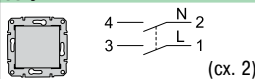

Двухполюсный выключатель IP44

Цвет

- ☐ белый
- ☐ бежевый
- ☐ алюминий
- ☐ титан
- ☐ графит

- SDN0200321
- SDN0200347
- SDN0200360
- SDN0200368
- SDN0200370