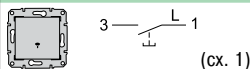

Кнопочные выключатели IP44 10 А, 250 В

Кнопочный выключатель с символом «звонок»

Цвет

- белый
- бежевый
- алюминий
- титан
- графит

- SDN0800321
- SDN0800347
- SDN0800360
- SDN0800368
- SDN0800370

Кнопочный выключатель с символом «свет»