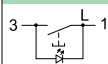

Выключатель

Цвет

- белый
- бежевый
- алюминий
- титан
- графит

- SDN0300421
- SDN0300447
- SDN0300460
- SDN0300468
- SDN0300470

Кнопочные выключатели с синей подсветкой 10 А, 12 В

Выключатель с символом «звонок»