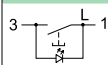

Выключатель с окном для надписи

Цвет

- ☐ белый
- ☐ кремовый
- ☐ алюминий
- ☐ титан
- ☐ бежевый
- ☐ графит

- SDN1700421
- SDN1700423
- SDN1700460
- SDN1700468
- SDN1700447
- SDN1700470