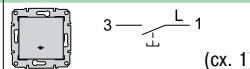

Кнопочные выключатели IP44 10 А, 250 В

Кнопочный выключатель с символом «звонок»

Цвет

- белый
- бежевый
- алюминий
- титан
- графит

- SDN0800321
- SDN0800347
- SDN0800360
- SDN0800368
- SDN0800370

Кнопочный выключатель с символом «свет»