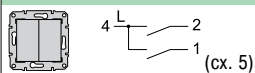

Выключатель

Цвет

- ☐ белый
- ☐ бежевый
- ☐ алюминий
- ☐ титан
- ☐ графит

- SDN0300421
- SDN0300447
- SDN0300460
- SDN0300468
- SDN0300470

Кнопочные выключатели с синей подсветкой 10 А, 12 В

Выключатель с символом «звонок»

Цвет

- ☐ белый
- ☐ кремовый
- ☐ алюминий
- ☐ титан
- ☐ бежевый
- ☐ графит

- SDN1700121
- SDN1700123
- SDN1700160
- SDN1700168
- SDN1700147
- SDN1700170

Выключатель с окном для надписи

Цвет

- ☐ белый
- ☐ кремовый
- ☐ алюминий
- ☐ титан
- ☐ бежевый
- ☐ графит

- SDN1700421
- SDN1700423
- SDN1700460
- SDN1700468
- SDN1700447
- SDN1700470