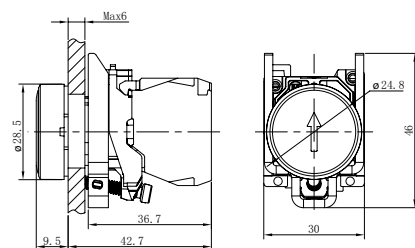

Габаритные размеры

SB4

1-8

9-13

14-33

34

35-36

37