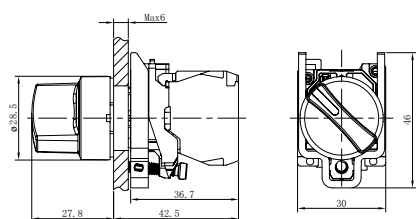

Габаритные размеры

SB4

1-8

9-13

14-33

34

35-36

37

38

39

40

41-42

43-44

45-46

47-48

49

50