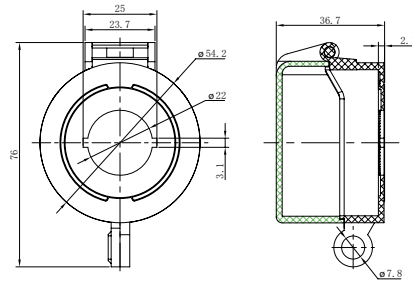

183

184

185

186

187

188

Кнопочные посты

SALD01, SALK178

SALD02

SALD03