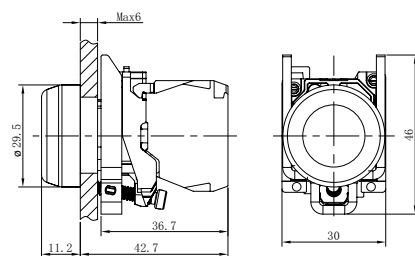

Габаритные размеры

SB4

1-8

9-13

14-33

34

35-36

37