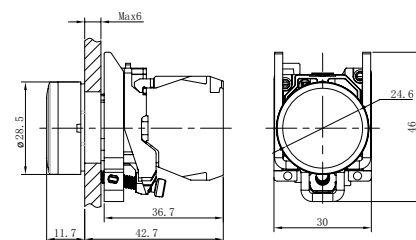

Габаритные размеры

SB4

1-8

9-13

14-33

34

35-36

37