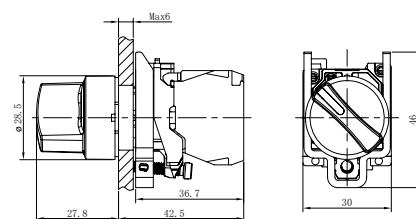

Габаритные размеры

SB4

1-8

9-13

14-33

34

35-36

37

38

39

40

41-42

43-44

45-46

47-48

49

50