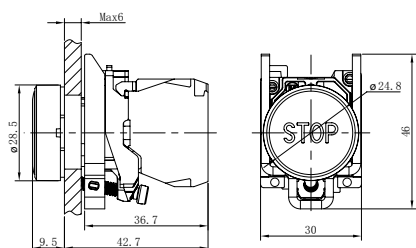

Габаритные размеры

SB4

1-8

9-13

14-33

34

35-36

37

38

39

40

41-42

43-44

45-46

47-48

49

50