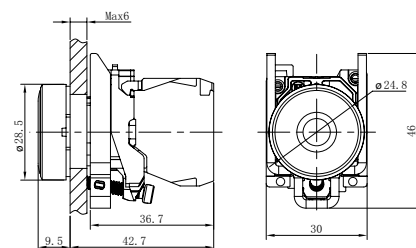

Габаритные размеры

SB4

1-8

9-13

14-33

34

35-36

37