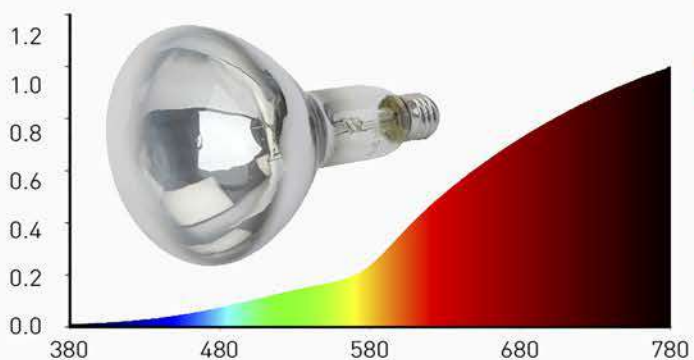

НОВИНКА

Б0042980

ИКЗК 220-250 R127 ЭРА ИКЗК

Кратность упаковки - 15 ламп

Б0042981

ИКЗК 230-150 R127 ЭРА

Кратность упаковки - 15 ламп

Б0042991