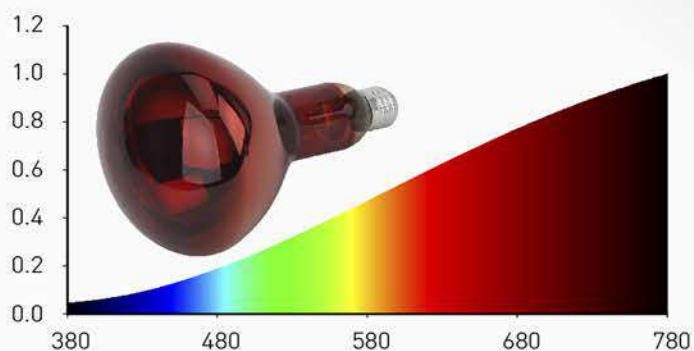

НОВИНКА

Б0042980

ИКЗК 220-250 R127 ЭРА ИКЗК

Кратность упаковки - 15 ламп