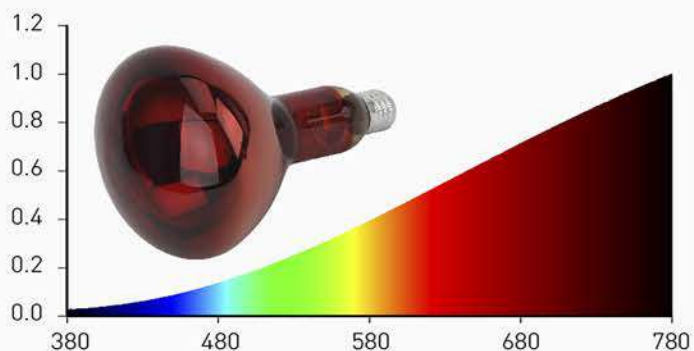

Б0042981

ИКЗК 230-150 R127 ЭРА

Кратность упаковки - 15 ламп