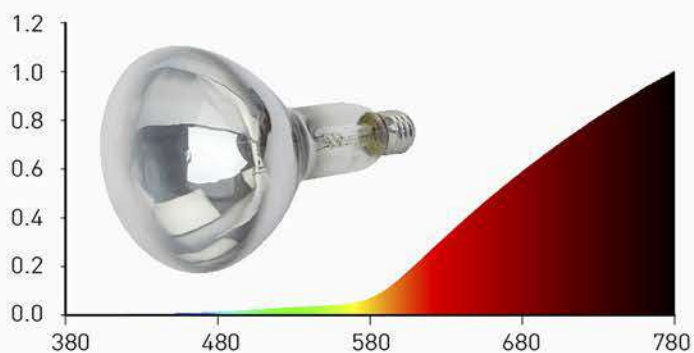

Б0042983

ИКЗ 230-150 R127 E27 ЭРА ИКЗ

Кратность упаковки - 15 ламп

К заказу доступны ИК-лампы двух типов:

ИКЗ -инфракрасные зеркальные лампы накаливания (прозрачная колба)

Совмещают тепловой и осветительный эффект. Универсальный источник света и тепла.

Применяются как для обогрева, так и для освещения.

ИКЗ - инфракрасные зеркальные лампы с красной колбой.

Отпускается только мастер-боксами! Нет индивидуальной упаковки