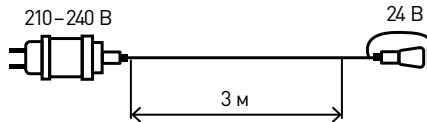

■ Трансформатор для подключения низковольтных гирлянд для использования снаружи и внутри помещений

Арт.: ENIT-3

Технические характеристики:  
 Длина провода: 3 м  
 Цвет провода: прозрачный  
 Степень защиты: IP 44  
 Входное напряжение: 210 – 240 В  
 Выходное напряжение: 24 В  
 Мощность: 8,4 Вт  
 Температура использования: от -30 °С до +50 °С  
 Состав: поливинилхлорид, медь

Перейти к продукции

■ Удлинитель для подключения низковольтных гирлянд для использования снаружи и внутри помещений

Арт.: ENIT-10

Технические характеристики:  
 Длина провода: 10 м  
 Цвет провода: прозрачный  
 Степень защиты: IP 44  
 Температура использования: от -30 °С до +50 °С  
 Напряжение питания: 24 В

■ Световая фигура ОЛЕНЬ

для использования снаружи и внутри помещений

Арт.: ENIOF-01

Технические характеристики:  
 Количество ламп: 20  
 Размер гирлянды: 55 X 4,2 X 50 см  
 Цвет провода: прозрачный  
 Степень защиты: IP 44  
 Холодный свет  
 Напряжение питания: 220 В~ 50 Гц  
 Температура использования: от -30 °С до +50 °С

■ Световая фигура СНЕЖИНКА

для использования снаружи и внутри помещений

Арт.: ENIOF-05

Технические характеристики:  
 Количество ламп: 48  
 Размер гирлянды: 50 X 3,5 X 50 см  
 Цвет провода: прозрачный  
 Степень защиты: IP 44  
 Холодный свет  
 Напряжение питания: 220 В~ 50 Гц  
 Температура использования: от -30 °С до +50 °С