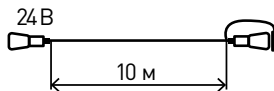

Перейти к продукции

■ Удлинитель для подключения низковольтных гирлянд для использования снаружи и внутри помещений

Арт.: ENIT-10

Технические характеристики:  
 Длина провода: 10 м  
 Цвет провода: прозрачный  
 Степень защиты: IP 44  
 Температура использования: от -30 °С до +50 °С  
 Напряжение питания: 24 В

■ Световая фигура ОЛЕНЬ

для использования снаружи и внутри помещений

Арт.: ENIOF-01

Технические характеристики:  
 Количество ламп: 20  
 Размер гирлянды: 55 X 4,2 X 50 см  
 Цвет провода: прозрачный  
 Степень защиты: IP 44  
 Холодный свет  
 Напряжение питания: 220 В~ 50 Гц  
 Температура использования: от -30 °С до +50 °С

■ Световая фигура СНЕЖИНКА

для использования снаружи и внутри помещений

Арт.: ENIOF-05

Технические характеристики:  
 Количество ламп: 48  
 Размер гирлянды: 50 X 3,5 X 50 см  
 Цвет провода: прозрачный  
 Степень защиты: IP 44  
 Холодный свет  
 Напряжение питания: 220 В~ 50 Гц  
 Температура использования: от -30 °С до +50 °С