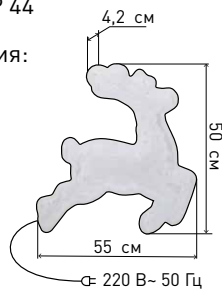

■ Трансформатор для подключения низковольтных гирлянд для использования снаружи и внутри помещений

Арт.: ENIT-3

Технические характеристики:  
 Длина провода: 3 м  
 Цвет провода: прозрачный  
 Степень защиты: IP 44  
 Входное напряжение: 210 – 240 В  
 Выходное напряжение: 24 В  
 Мощность: 8,4 Вт  
 Температура использования: от -30 °С до +50 °С  
 Состав: поливинилхлорид, медь

Перейти к продукции

■ Удлинитель для подключения низковольтных гирлянд для использования снаружи и внутри помещений

Арт.: ENIT-10

Технические характеристики:  
 Длина провода: 10 м  
 Цвет провода: прозрачный  
 Степень защиты: IP 44  
 Температура использования: от -30 °С до +50 °С  
 Напряжение питания: 24 В

■ Световая фигура ОЛЕНЬ

для использования снаружи и внутри помещений

Арт.: ENIOF-01

Технические характеристики:  
 Количество ламп: 20  
 Размер гирлянды: 55 X 4,2 X 50 см  
 Цвет провода: прозрачный  
 Степень защиты: IP 44  
 Холодный свет  
 Напряжение питания: 220 В~ 50 Гц  
 Температура использования: от -30 °С до +50 °С

■ Световая фигура СНЕЖИНКА

для использования снаружи и внутри помещений

Арт.: ENIOF-05

Технические характеристики:  
 Количество ламп: 48  
 Размер гирлянды: 50 X 3,5 X 50 см  
 Цвет провода: прозрачный  
 Степень защиты: IP 44  
 Холодный свет  
 Напряжение питания: 220 В~ 50 Гц  
 Температура использования: от -30 °С до +50 °С