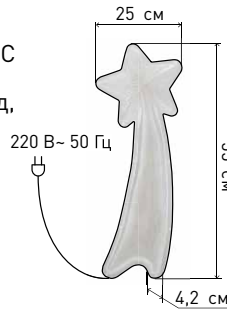

Световая фигура
КОМЕТА

для использования
снаружи и внутри помещений

Арт.: ENIOF-07

Технические характеристики:
Количество ламп: 15
Размер гирлянды: 55 X 4,2 X 25 см
Цвет провода: Прозрачный
Степень защиты: IP 44
Холодный свет
Напряжение питания:
220 В~ 50 Гц
Температура
использования:
от -30 °С до +50 °С
Состав:
поливинилхлорид,
медь

Световая фигура
ДЕД МОРОЗ

для использования
снаружи и внутри помещений

Арт.: ENIOF-08

Технические характеристики:
Количество ламп: 20
Размер гирлянды: 25 X 2,3 X 46 см
Цвет провода: прозрачный
Степень защиты: IP 44
Теплый свет
Напряжение питания: 220 В~ 50 Гц
Температура
использования:
от -30 °С до +50 °С
Состав:
поливинилхлорид,
медь

Световая фигура
СВЕЧКИ

для использования
снаружи и внутри помещений

Арт.: ENIOF-09

Технические характеристики:
Количество ламп: 20
Размер гирлянды: 40 X 4,5 X 50 см
Цвет провода: прозрачный
Степень защиты: IP 44
Теплый свет
Напряжение питания:
220 В~ 50 Гц
Температура
использования:
от -30 °С до +50 °С
Состав:
поливинилхлорид,
медь