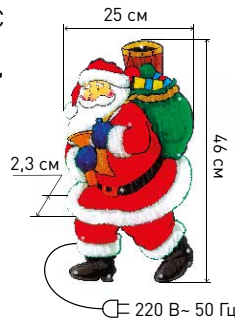

Световая фигура
КОМЕТА

для использования
снаружи и внутри помещений

Арт.: ENIOF-07

Технические характеристики:
Количество ламп: 15
Размер гирлянды: 55 X 4,2 X 25 см
Цвет провода: Прозрачный
Степень защиты: IP 44
Холодный свет
Напряжение питания:
220 В~ 50 Гц
Температура
использования:
от -30 °С до +50 °С
Состав:
поливинилхлорид,
медь

Световая фигура
ДЕД МОРОЗ

для использования
снаружи и внутри помещений

Арт.: ENIOF-08

Технические характеристики:
Количество ламп: 20
Размер гирлянды: 25 X 2,3 X 46 см
Цвет провода: прозрачный
Степень защиты: IP 44
Теплый свет
Напряжение питания: 220 В~ 50 Гц
Температура
использования:
от -30 °С до +50 °С
Состав:
поливинилхлорид,
медь

Световая фигура
СВЕЧКИ

для использования
снаружи и внутри помещений

Арт.: ENIOF-09

Технические характеристики:
Количество ламп: 20
Размер гирлянды: 40 X 4,5 X 50 см
Цвет провода: прозрачный
Степень защиты: IP 44
Теплый свет
Напряжение питания:
220 В~ 50 Гц
Температура
использования:
от -30 °С до +50 °С
Состав:
поливинилхлорид,
медь