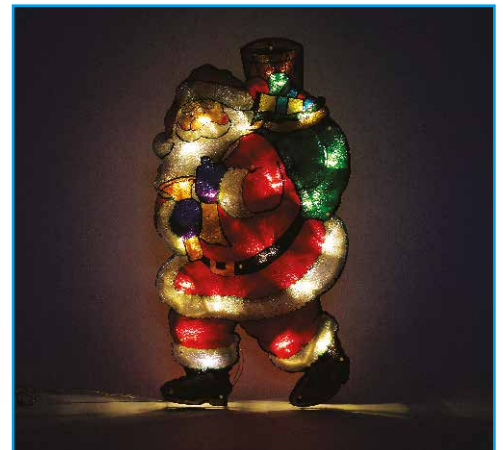

Световая фигура
КОМЕТА

для использования
снаружи и внутри помещений

Арт.: ENIOF-07

Технические характеристики:
Количество ламп: 15
Размер гирлянды: 55 X 4,2 X 25 см
Цвет провода: Прозрачный
Степень защиты: IP 44
Холодный свет
Напряжение питания:
220 В~ 50 Гц
Температура
использования:
от -30 °С до +50 °С
Состав:
поливинилхлорид,
медь

Световая фигура
ДЕД МОРОЗ

для использования
снаружи и внутри помещений

Арт.: ENIOF-08

Технические характеристики:
Количество ламп: 20
Размер гирлянды: 25 X 2,3 X 46 см
Цвет провода: прозрачный
Степень защиты: IP 44
Теплый свет
Напряжение питания: 220 В~ 50 Гц
Температура
использования:
от -30 °С до +50 °С
Состав:
поливинилхлорид,
медь

Световая фигура
СВЕЧКИ

для использования
снаружи и внутри помещений

Арт.: ENIOF-09

Технические характеристики:
Количество ламп: 20
Размер гирлянды: 40 X 4,5 X 50 см
Цвет провода: прозрачный
Степень защиты: IP 44
Теплый свет
Напряжение питания:
220 В~ 50 Гц
Температура
использования:
от -30 °С до +50 °С
Состав:
поливинилхлорид,
медь