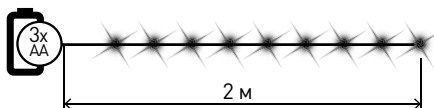

Теплый свет

Элементы питания - 3 x AA / LR06 / R06
(в комплект не входят)

Состав: поливинилхлорид, медь

■ Гирлянда НИТЬ
мультицвет

для использования внутри помещений

Арт.: ENIN-2М

Технические характеристики:

Количество ламп: 20

Размер гирлянды: 2 м

Цвет провода: прозрачный

Степень защиты: IP 20

Мультицвет

Элементы питания - 3 x AA / LR06 / R06 (в комплект не входят)

Состав: поливинилхлорид, медь

■ Гирлянда НИТЬ
мультицвет

для использования внутри помещений

Арт.: ENIN-5М

Технические характеристики:

Количество ламп: 50

Размер гирлянды: 5 м

Цвет провода: зеленый

Степень защиты: IP 20

Контроллер: 8 режимов