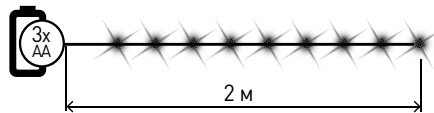

■ Гирлянда НИТЬ
теплый свет

для использования внутри помещений

Арт.: ENIN-2В

Технические характеристики:

Количество ламп: 20

Размер гирлянды: 2 м

Цвет провода: прозрачный

Степень защиты: IP 20

Теплый свет

Элементы питания - 3 x AA / LR06 / R06
(в комплект не входят)

Состав: поливинилхлорид, медь

SHOP220

■ Гирлянда НИТЬ
мультицвет

для использования внутри помещений

Арт.: ENIN-2М

Технические характеристики:

Количество ламп: 20

Размер гирлянды: 2 м

Цвет провода: прозрачный

Степень защиты: IP 20

Мультицвет

Элементы питания - 3 x AA / LR06 / R06 (в
комплект не входят)

Состав: поливинилхлорид, медь

■ Гирлянда НИТЬ
мультицвет

Размер гирлянды: 10 м
(с возможностью удлинения)

Цвет провода: зеленый

Степень защиты: IP 20

Контроллер: 8 режимов

Мультицвет

Напряжение питания: 220 В~ 50 Гц

Состав: поливинилхлорид, медь