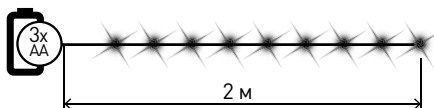

Теплый свет

Элементы питания - 3 x AA / LR06 / R06
(в комплект не входят)

Состав: поливинилхлорид, медь

SHOP220

■ Гирлянда НИТЬ
мультицвет

для использования внутри помещений

Арт.: ENIN-2М

Технические характеристики:

Количество ламп: 20

Размер гирлянды: 2 м

Цвет провода: прозрачный

Степень защиты: IP 20

Мультицвет

Элементы питания - 3 x AA / LR06 / R06 (в
комплект не входят)

Состав: поливинилхлорид, медь

■ Гирлянда НИТЬ
мультицвет

для использования внутри помещений

Арт.: ENIN-5М

Технические характеристики:

Количество ламп: 50

Размер гирлянды: 5 м

Цвет провода: зеленый

Степень защиты: IP 20

Контроллер: 8 режимов