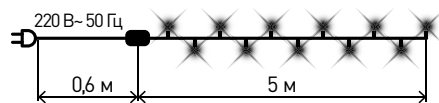

Арт.: ENIN-5М

Технические характеристики:

Количество ламп: 50

Размер гирлянды: 5 м

Цвет провода: зеленый

Степень защиты: IP 20

Контроллер: 8 режимов

Мультицвет

Напряжение питания: 220 В~ 50 Гц

Состав: поливинилхлорид, медь