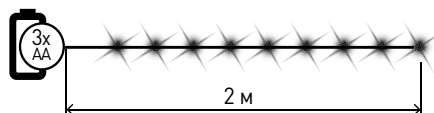

■ Гирлянда НИТЬ
теплый свет

для использования внутри помещений

Арт.: ENIN-2В

Технические характеристики:

Количество ламп: 20

Размер гирлянды: 2 м

Цвет провода: прозрачный

Степень защиты: IP 20

Теплый свет

Элементы питания - 3 x AA / LR06 / R06
(в комплект не входят)

Состав: поливинилхлорид, медь

■ Гирлянда НИТЬ
мультицвет

для использования внутри помещений

Арт.: ENIN-2М

Технические характеристики:

Количество ламп: 20

Размер гирлянды: 2 м

Цвет провода: прозрачный

Степень защиты: IP 20

Мультицвет

Элементы питания - 3 x AA / LR06 / R06 (в комплект не входят)

Состав: поливинилхлорид, медь

■ Гирлянда НИТЬ
мультицвет