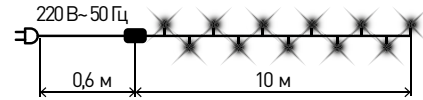

**Гирлянда НИТЬ**  
теплый свет

для использования внутри помещений

Арт.: ENIN-10B

Технические характеристики:  
Количество ламп: 100  
Размер гирлянды: 10 м  
Цвет провода: прозрачный  
Степень защиты: IP 20  
Контроллер: 8 режимов  
Теплый свет  
Напряжение питания: 220 В~ 50 Гц  
Состав: поливинилхлорид, медь

**Гирлянда нить ПОДАРКИ**  
холодный свет

для использования внутри помещений

Арт.: ENIN-3P

Технические характеристики:  
Количество ламп: 20  
Размер гирлянды: 3 м  
Цвет провода: прозрачный  
Степень защиты: IP 20  
Контроллер: 8 режимов  
Холодный свет  
Напряжение питания: 220 В~ 50 Гц  
Состав: поливинилхлорид, медь

**Гирлянда нить ЦВЕТЫ**  
мультицвет

для использования внутри помещений

Арт.: ENIN-3Z

Технические характеристики:  
Количество ламп: 15  
Размер гирлянды: 3 м  
Цвет провода: прозрачный  
Степень защиты: IP 20  
Контроллер: 8 режимов  
Мультицвет  
Напряжение питания: 220 В~ 50 Гц  
Состав: поливинилхлорид, медь