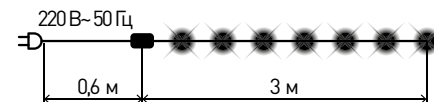

**Гирлянда НИТЬ**  
теплый свет

для использования внутри помещений

Арт.: ENIN-10B

Технические характеристики:  
Количество ламп: 100  
Размер гирлянды: 10 м  
Цвет провода: прозрачный  
Степень защиты: IP 20  
Контроллер: 8 режимов  
Теплый свет  
Напряжение питания: 220 В~ 50 Гц  
Состав: поливинилхлорид, медь

**Гирлянда нить ПОДАРКИ**  
холодный свет

для использования внутри помещений

Арт.: ENIN-3P

Технические характеристики:  
Количество ламп: 20  
Размер гирлянды: 3 м  
Цвет провода: прозрачный  
Степень защиты: IP 20  
Контроллер: 8 режимов  
Холодный свет  
Напряжение питания: 220 В~ 50 Гц  
Состав: поливинилхлорид, медь

**Гирлянда нить ЦВЕТЫ**  
мультицвет

для использования внутри помещений

Арт.: ENIN-3Z

Технические характеристики:  
Количество ламп: 15  
Размер гирлянды: 3 м  
Цвет провода: прозрачный  
Степень защиты: IP 20  
Контроллер: 8 режимов  
Мультицвет  
Напряжение питания: 220 В~ 50 Гц  
Состав: поливинилхлорид, медь