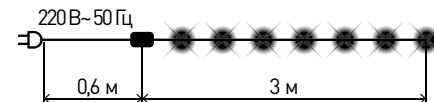

**Гирлянда НИТЬ**  
теплый свет

для использования внутри помещений

Арт.: ENIN-10B

Технические характеристики:  
Количество ламп: 100  
Размер гирлянды: 10 м  
Цвет провода: прозрачный  
Степень защиты: IP 20  
Контроллер: 8 режимов  
Теплый свет  
Напряжение питания: 220 В~ 50 Гц  
Состав: поливинилхлорид, медь

**Гирлянда нить ПОДАРКИ**  
холодный свет

для использования внутри помещений

Арт.: ENIN-3P

Технические характеристики:  
Количество ламп: 20  
Размер гирлянды: 3 м  
Цвет провода: прозрачный  
Степень защиты: IP 20  
Контроллер: 8 режимов  
Холодный свет  
Напряжение питания: 220 В~ 50 Гц  
Состав: поливинилхлорид, медь

**Гирлянда нить ЦВЕТЫ**  
мультицвет

для использования внутри помещений

Арт.: ENIN-3Z

Технические характеристики:  
Количество ламп: 15  
Размер гирлянды: 3 м  
Цвет провода: прозрачный  
Степень защиты: IP 20  
Контроллер: 8 режимов  
Мультицвет  
Напряжение питания: 220 В~ 50 Гц  
Состав: поливинилхлорид, медь