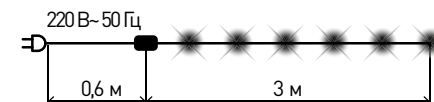

**Гирлянда нить ПОДАРКИ**  
холодный свет

для использования внутри помещений

Арт.: ENIN-3P

Технические характеристики:  
Количество ламп: 20  
Размер гирлянды: 3 м  
Цвет провода: прозрачный  
Степень защиты: IP 20  
Контроллер: 8 режимов  
Холодный свет  
Напряжение питания: 220 В~ 50 Гц  
Состав: поливинилхлорид, медь

**Гирлянда нить ЦВЕТЫ**  
мультицвет

для использования внутри помещений

Арт.: ENIN-3Z

Технические характеристики:  
Количество ламп: 15  
Размер гирлянды: 3 м  
Цвет провода: прозрачный  
Степень защиты: IP 20  
Контроллер: 8 режимов  
Мультицвет  
Напряжение питания: 220 В~ 50 Гц  
Состав: поливинилхлорид, медь

**Гирлянда нить ФОНАРИКИ**  
мультицвет

для использования внутри помещений

Арт.: ENIN-3F

Технические характеристики:  
Количество ламп: 20  
Размер гирлянды: 3 м  
Цвет провода: прозрачный  
Степень защиты: IP 20  
Контроллер: 8 режимов  
Мультицвет  
Напряжение питания: 220 В~ 50 Гц  
Состав: поливинилхлорид, медь