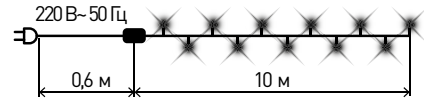

■ Гирлянда НИТЬ теплый свет

для использования внутри помещений

Арт.: ENIN-10B

Технические характеристики:
 Количество ламп: 100
 Размер гирлянды: 10 м
 Цвет провода: прозрачный
 Степень защиты: IP 20
 Контроллер: 8 режимов
 Теплый свет
 Напряжение питания: 220 В~ 50 Гц
 Состав: поливинилхлорид, медь

■ Гирлянда нить ПОДАРКИ холодный свет

для использования внутри помещений

Арт.: ENIN-3P

Технические характеристики:
 Количество ламп: 20
 Размер гирлянды: 3 м
 Цвет провода: прозрачный
 Степень защиты: IP 20
 Контроллер: 8 режимов
 Холодный свет
 Напряжение питания: 220 В~ 50 Гц
 Состав: поливинилхлорид, медь

■ Гирлянда нить ЦВЕТЫ мультицвет

для использования внутри помещений

Арт.: ENIN-3Z

Технические характеристики:
 Количество ламп: 15
 Размер гирлянды: 3 м
 Цвет провода: прозрачный
 Степень защиты: IP 20
 Контроллер: 8 режимов
 Мультицвет
 Напряжение питания: 220 В~ 50 Гц
 Состав: поливинилхлорид, медь