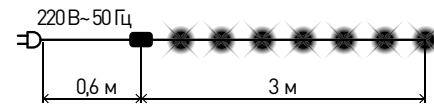

■ Гирлянда НИТЬ теплый свет

для использования внутри помещений

Арт.: ENIN-10B

Технические характеристики:
 Количество ламп: 100
 Размер гирлянды: 10 м
 Цвет провода: прозрачный
 Степень защиты: IP 20
 Контроллер: 8 режимов
 Теплый свет
 Напряжение питания: 220 В~ 50 Гц
 Состав: поливинилхлорид, медь

■ Гирлянда нить ПОДАРКИ холодный свет

для использования внутри помещений

Арт.: ENIN-3P

Технические характеристики:
 Количество ламп: 20
 Размер гирлянды: 3 м
 Цвет провода: прозрачный
 Степень защиты: IP 20
 Контроллер: 8 режимов
 Холодный свет
 Напряжение питания: 220 В~ 50 Гц
 Состав: поливинилхлорид, медь

■ Гирлянда нить ЦВЕТЫ мультицвет

для использования внутри помещений

Арт.: ENIN-3Z

Технические характеристики:
 Количество ламп: 15
 Размер гирлянды: 3 м
 Цвет провода: прозрачный
 Степень защиты: IP 20
 Контроллер: 8 режимов
 Мультицвет
 Напряжение питания: 220 В~ 50 Гц
 Состав: поливинилхлорид, медь