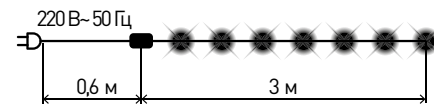

■ Гирлянда НИТЬ теплый свет

для использования внутри помещений

Арт.: ENIN-10B

Технические характеристики:
 Количество ламп: 100
 Размер гирлянды: 10 м
 Цвет провода: прозрачный
 Степень защиты: IP 20
 Контроллер: 8 режимов
 Теплый свет
 Напряжение питания: 220 В~ 50 Гц
 Состав: поливинилхлорид, медь

■ Гирлянда нить ПОДАРКИ холодный свет

для использования внутри помещений

Арт.: ENIN-3P

Технические характеристики:
 Количество ламп: 20
 Размер гирлянды: 3 м
 Цвет провода: прозрачный
 Степень защиты: IP 20
 Контроллер: 8 режимов
 Холодный свет
 Напряжение питания: 220 В~ 50 Гц
 Состав: поливинилхлорид, медь

■ Гирлянда нить ЦВЕТЫ мультицвет

для использования внутри помещений

Арт.: ENIN-3Z

Технические характеристики:
 Количество ламп: 15
 Размер гирлянды: 3 м
 Цвет провода: прозрачный
 Степень защиты: IP 20
 Контроллер: 8 режимов
 Мультицвет
 Напряжение питания: 220 В~ 50 Гц
 Состав: поливинилхлорид, медь